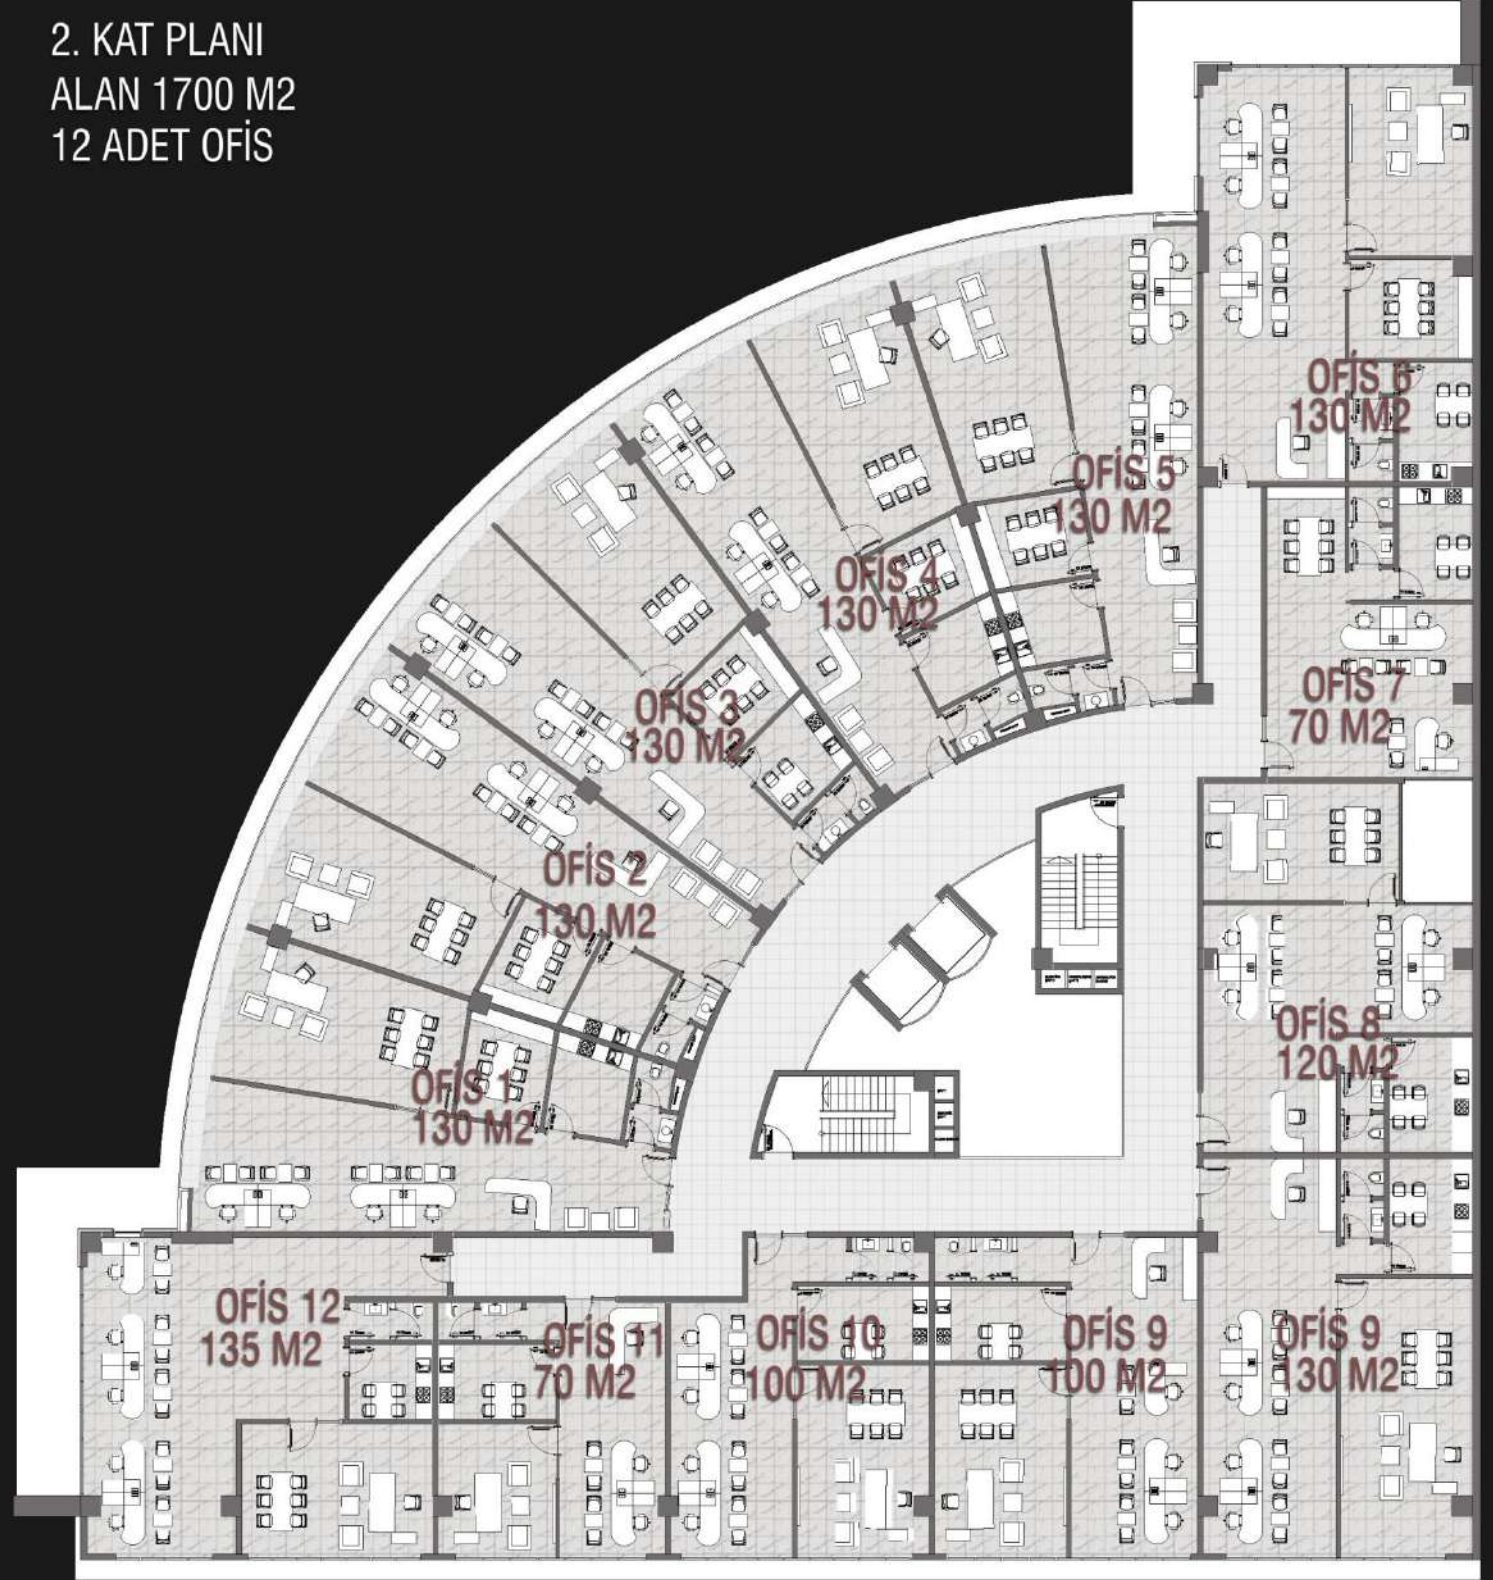

2. KAT PLANI
ALAN 1700 M²
12 ADET OFİS