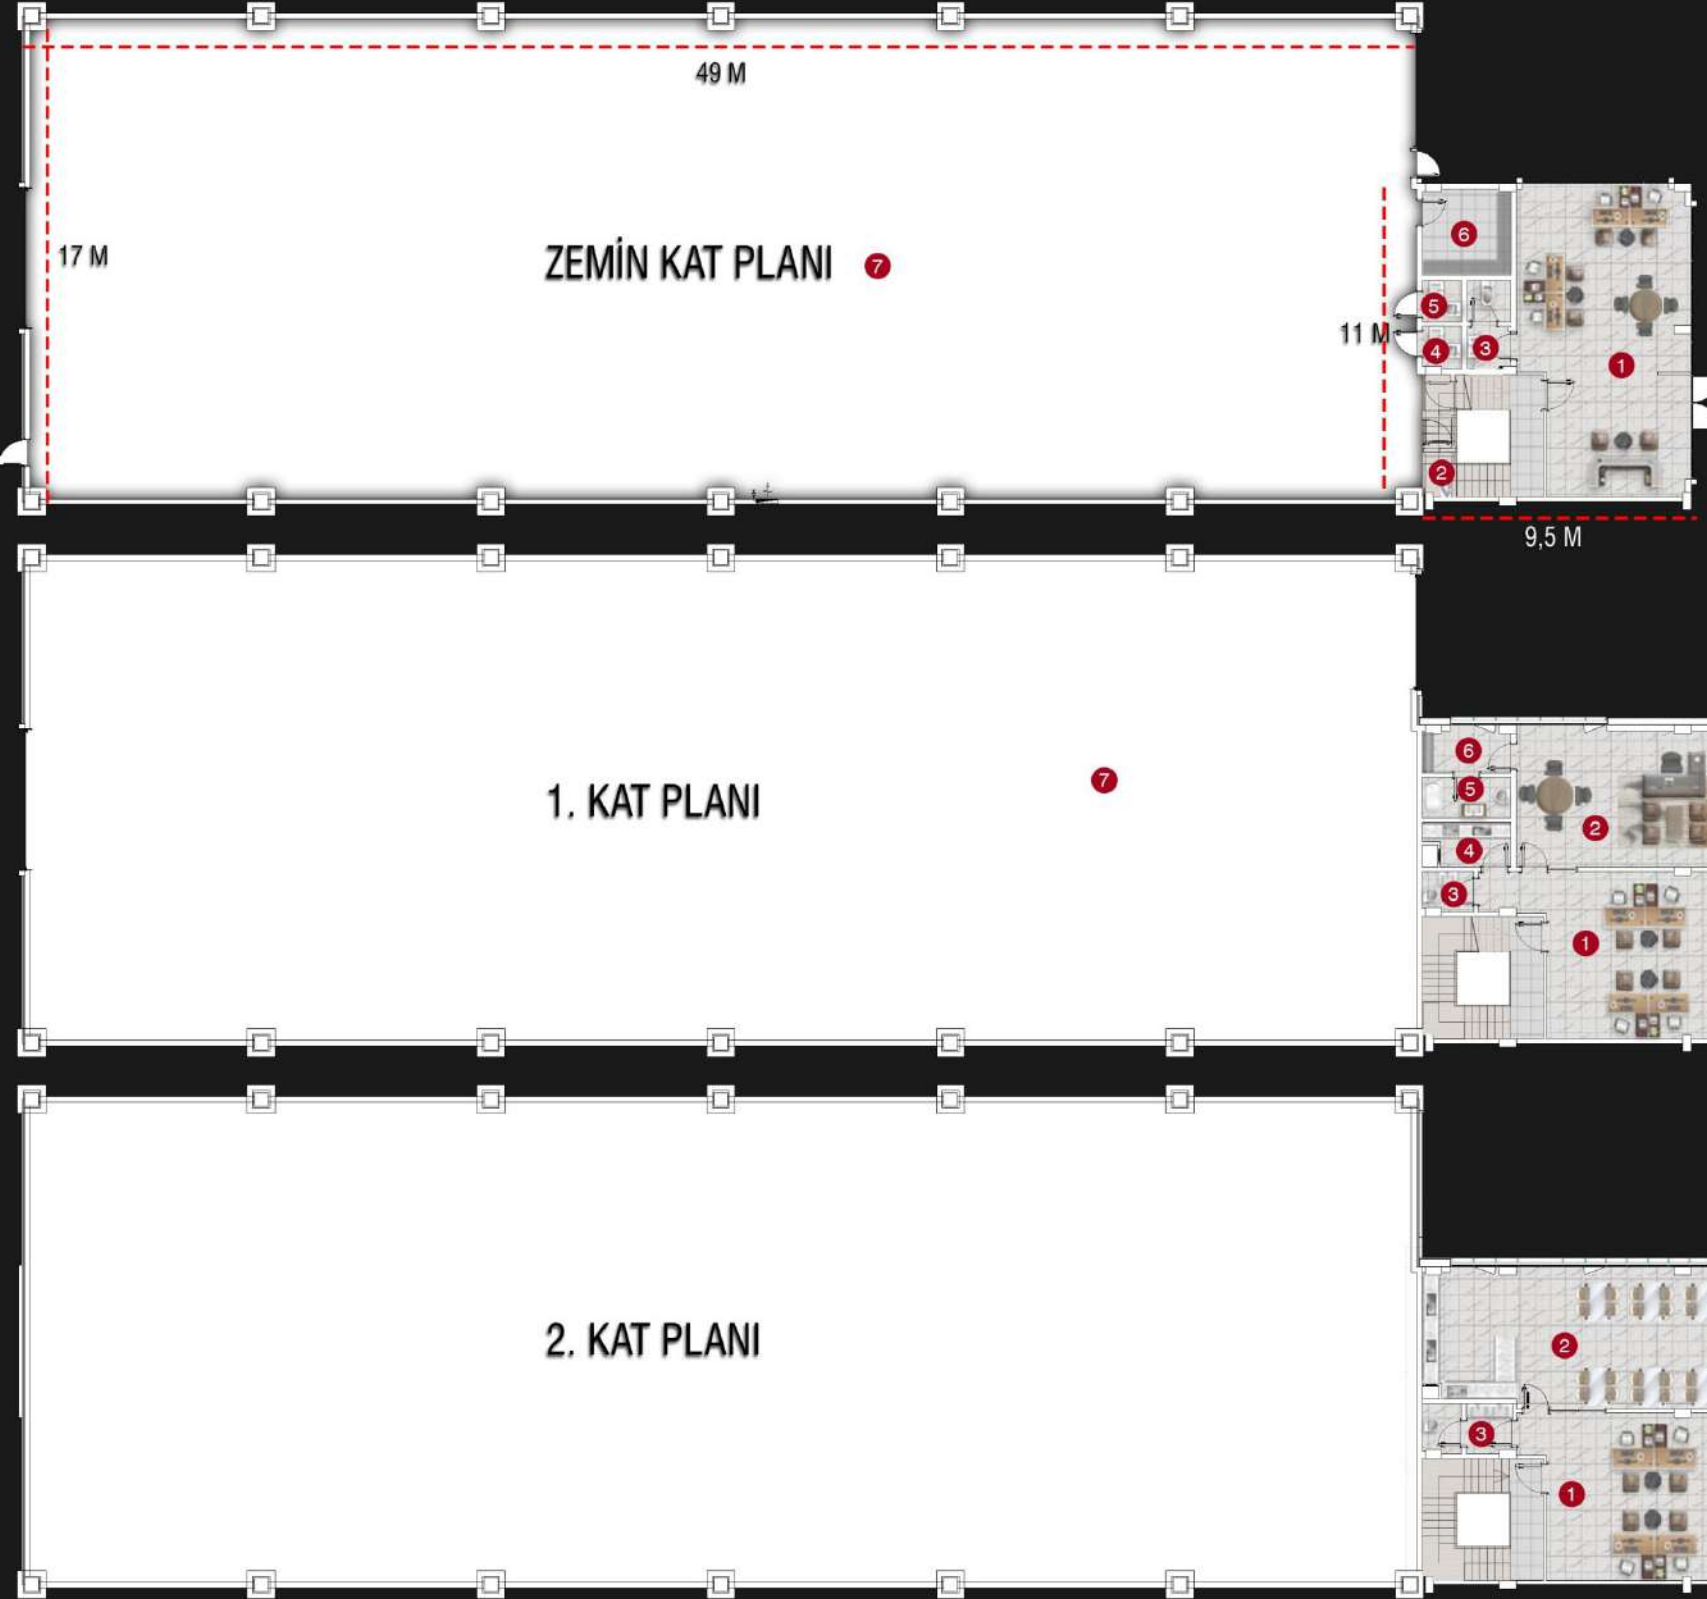

2. KAT PLANI

ALAN:115 M²
1-AÇIK OFİS:40 M²
2-MUTFAK:50 M²
3-WC:6 M²

ÖLÇEK: 1/200

500 M² İMALATHANE KAT PLANLARI

ALTINSAN SANAYİ SİTESİ

ZEMİN KAT PLANI

ALAN:1000 M²
1-AÇIK OFİS:60 M²
2-MUTFAK:2,5M²
3-WC:6 M²
4-WC:3 M²
5-WC:3 M²
6-GİYİNME ODASI:10 M²
7-İMALATHANE:845 M²

1. KAT PLANI

ALAN:1000 M²
1-AÇIK OFİS:45 M²
2-MAKAM ODASI:40 M²
3-WC:3 M²
4-MUTFAK:6 M²
5-WC:6 M²
6-GİYİNME ODASI:6 M²
7-İMALATHANE:845 M²

2.KAT PLANI

ALAN:1000 M²
1-AÇIK OFİS:45 M²
2-MUTFAK:55 M²
3-WC:6 M²