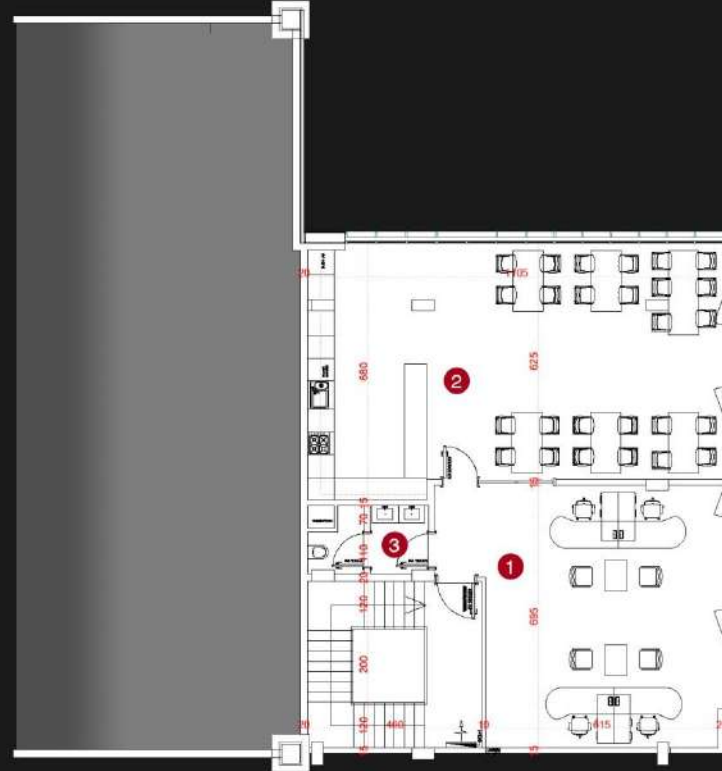

2. KAT PLANI

ALAN:150 M²

1-AÇIK OFİS:44 M²

2-MUTFAK:70 M²

3-WC:6 M²

ZEMİN KAT PLANI

ALAN:1500 M²

1-AÇIK OFİS:60 M²

2-MUTFAK:2,5 M²

3-WC:6 M²

4-WC:3 M²

5-WC:3 M²

6-GİYİNME ODASI: 10 M²

7-İMALATHANE:1335 M²

ÖLÇEK: 1/200

1500 M² İMALATHANE KAT PLANLARI