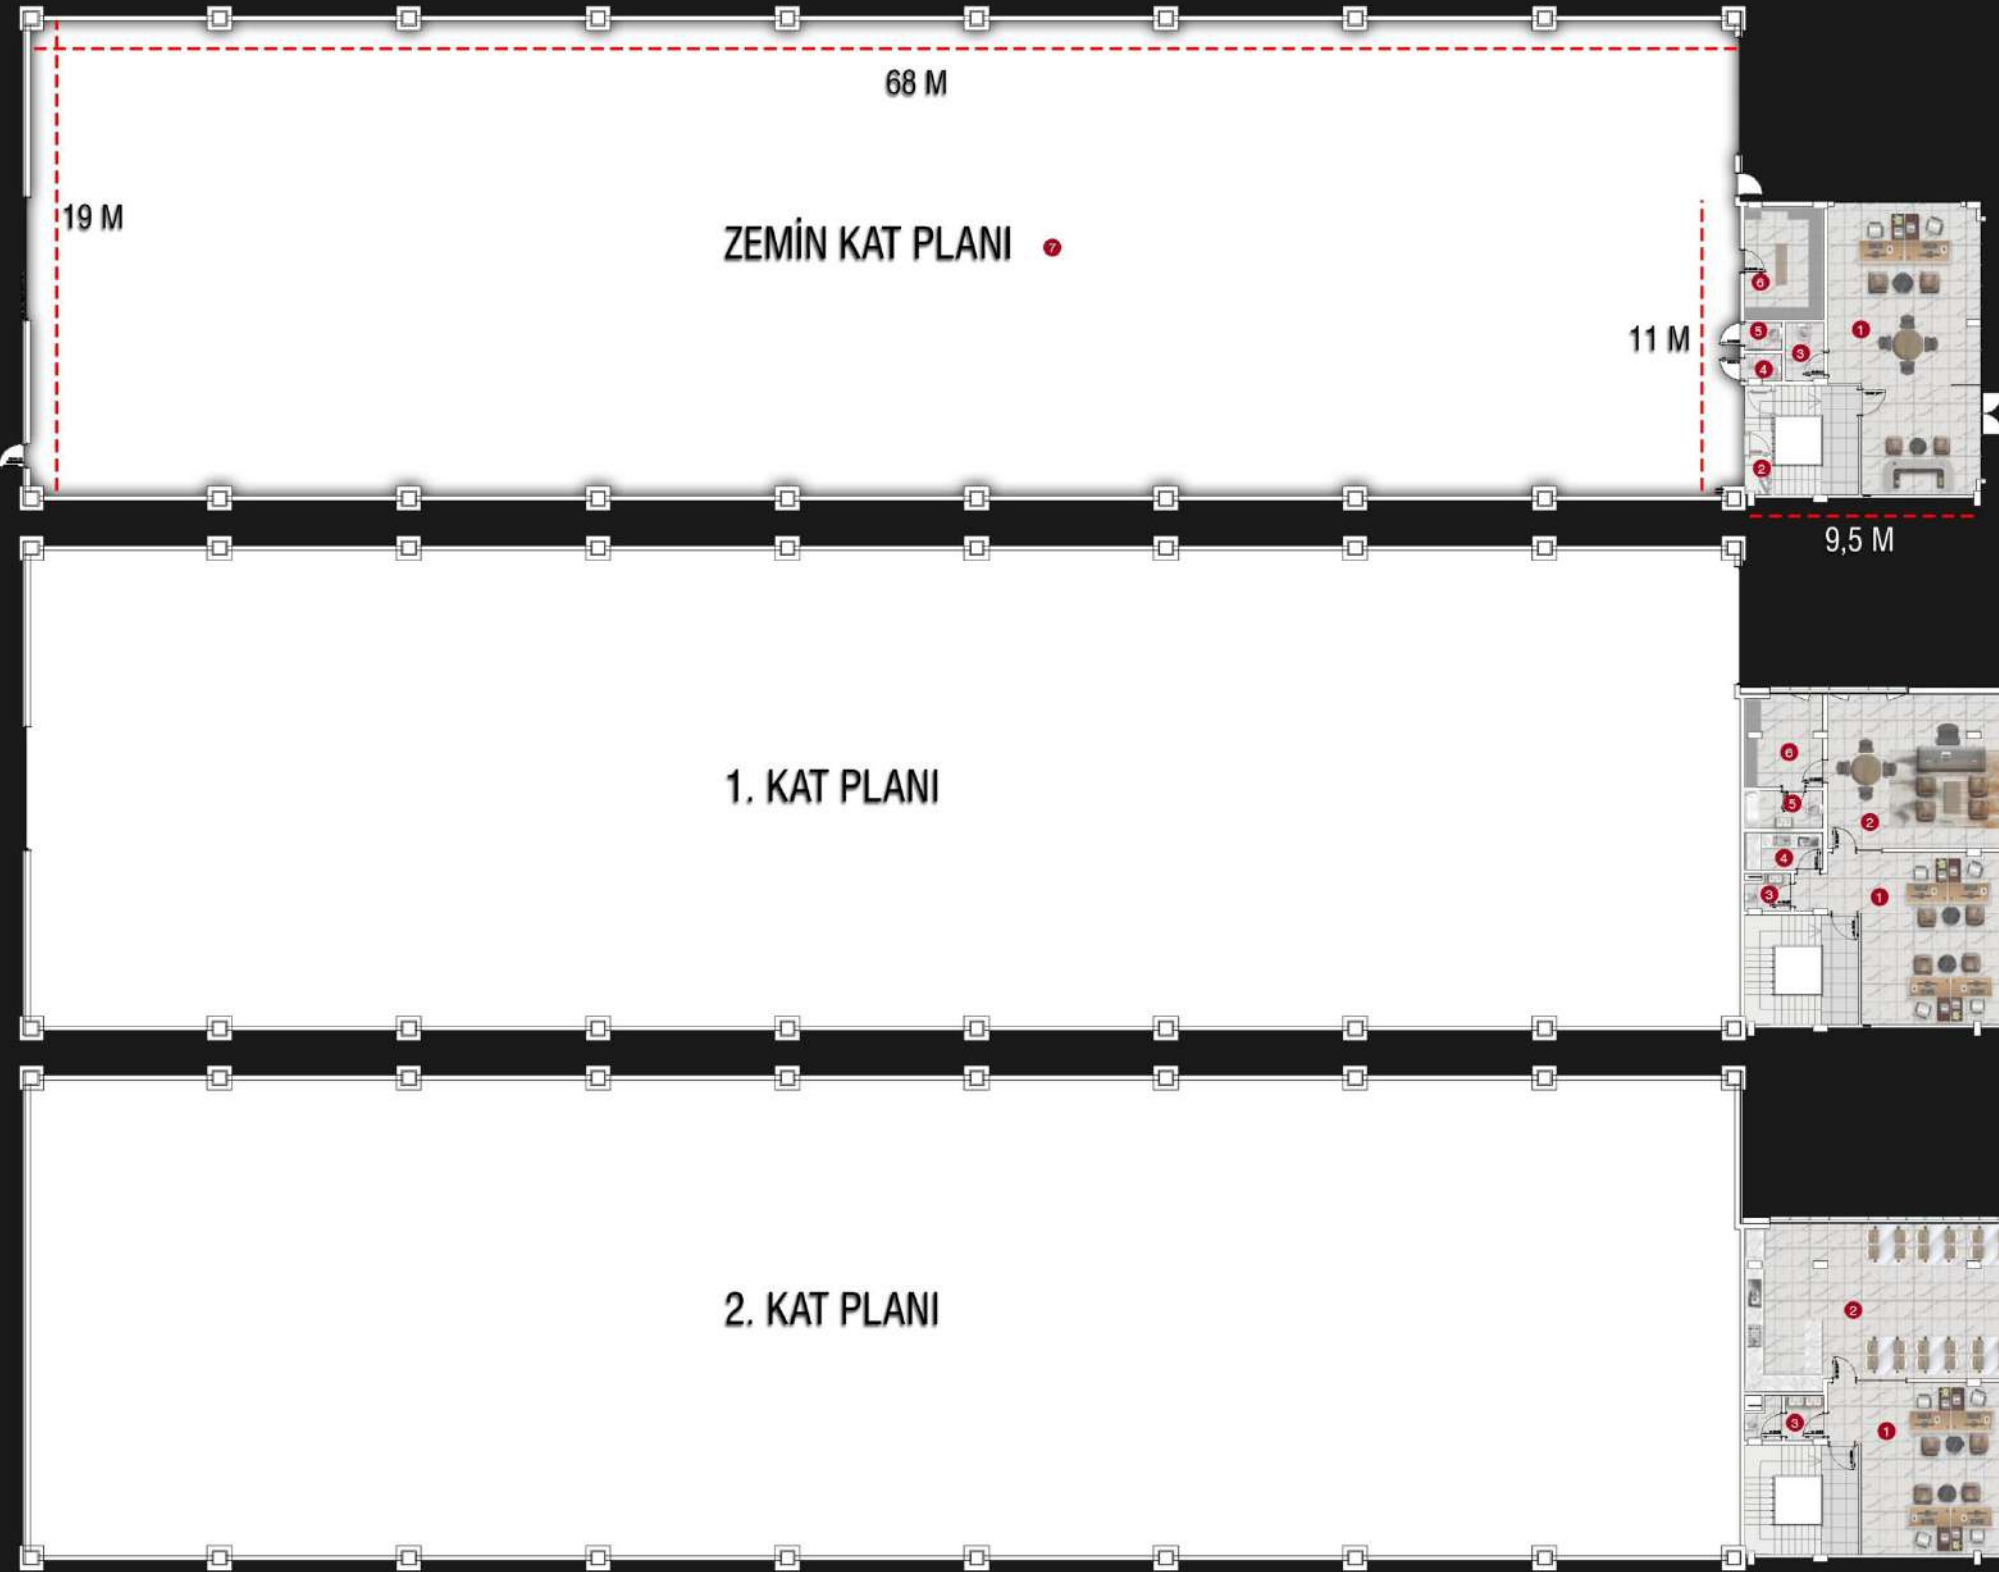

2-MUTFAK:55 M²

3-WC:6 M²

4-İMALATHANE:845 M²

ÖLÇEK: 1/200

1000 M² İMALATHANE KAT PLANLARI

ALTINSAN SANAYİ SİTESİ

ZEMİN KAT PLANI

ALAN:1500 M²