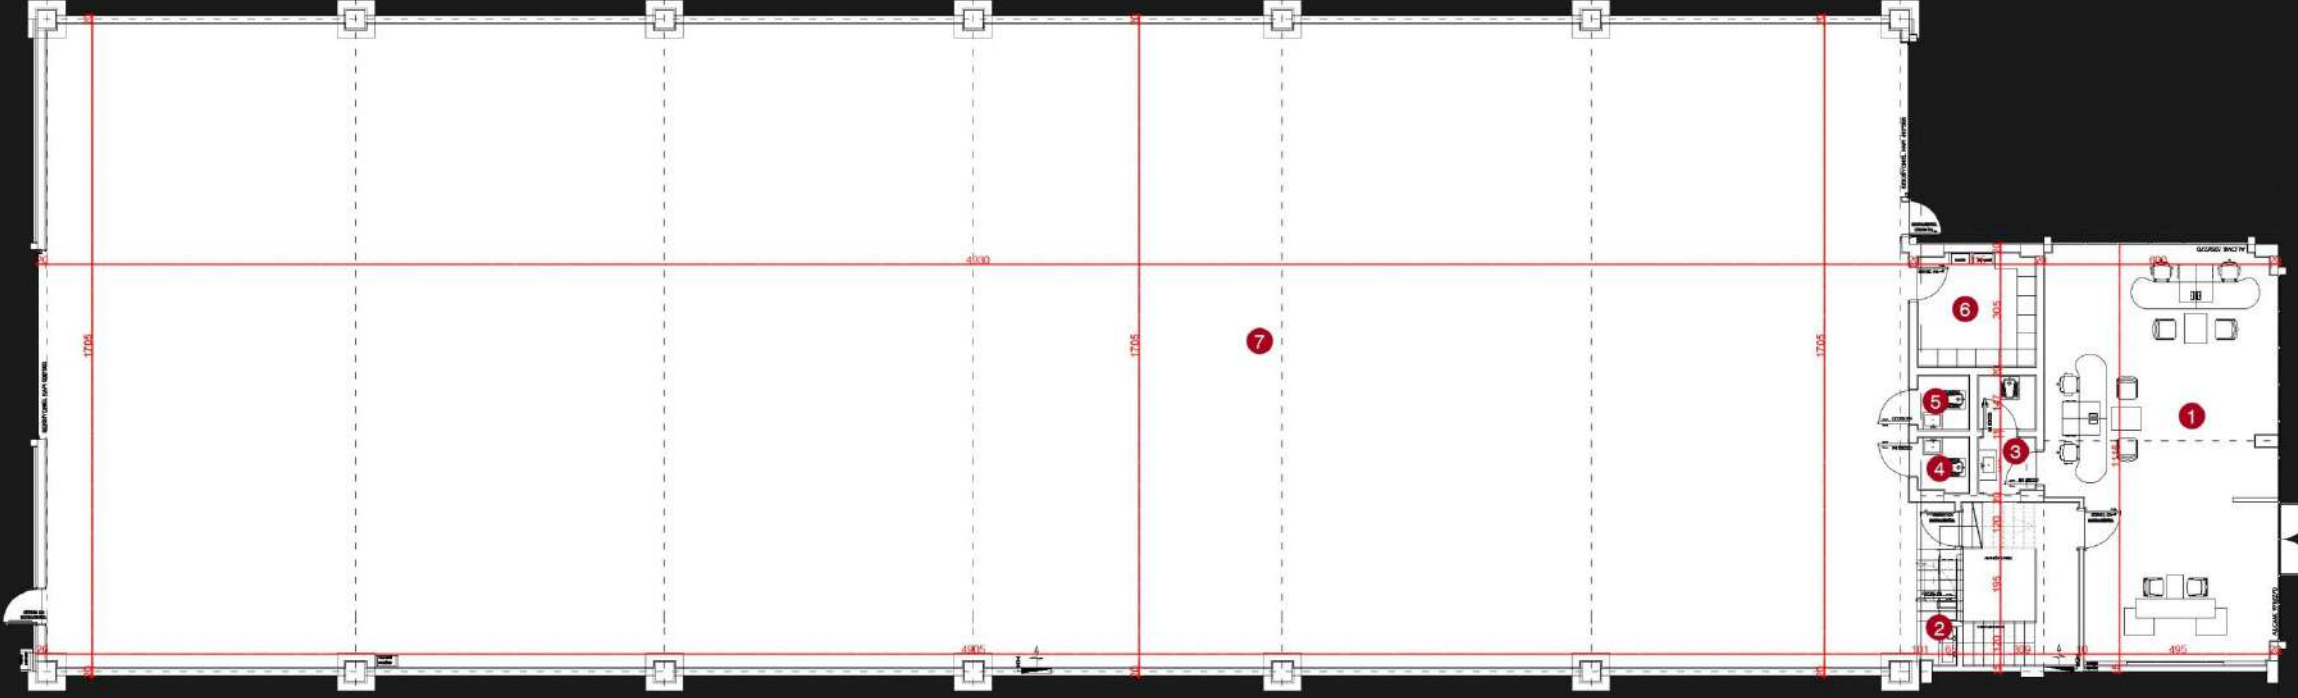

ALTINSAN SANAYİ SİTESİ

ZEMİN KAT PLANI

ALAN:1000 M²

1-AÇIK OFİS:60 M²

2-MUTFAK:2,5M²

3-WC:6 M²

4-WC:3 M²

5-WC:3 M²

6-GİYİNME ODASI:10 M²

7-İMALATHANE:845 M²