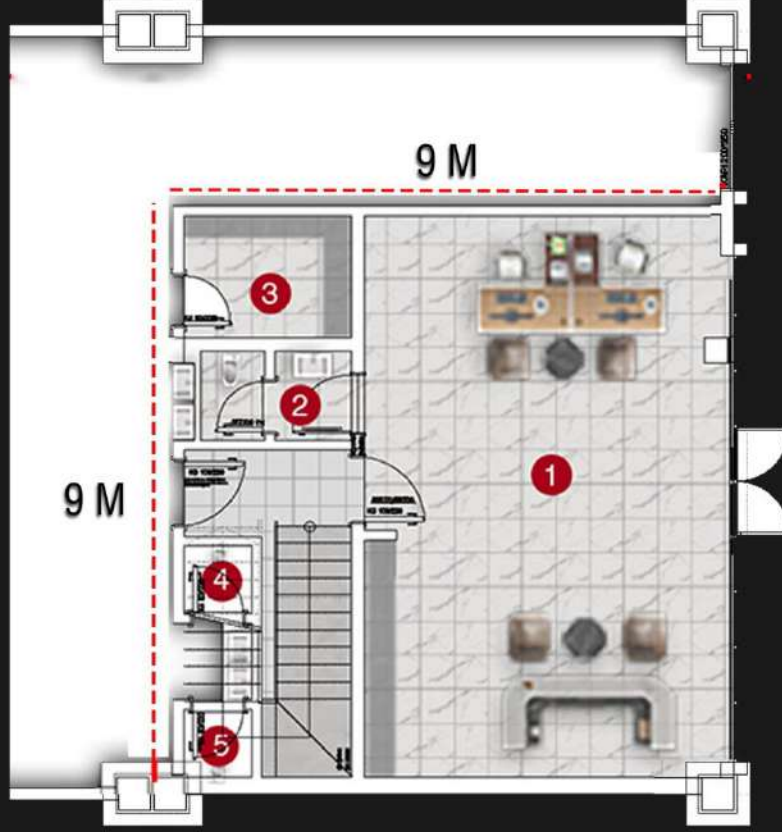

VAZİYET PLANI

ALTINSAN SANAYİ SİTESİ

ZEMİN KAT PLANI

- ALAN:500 M²
1-AÇIK OFİS:50 M²
2-WC:2,5 M²
3-GİYİNME ODASI:6 M²
4-WC:2 M²
5-WC:2 M²
6-İMALATHANE:380 M²

1. KAT PLANI

- ALAN:115 M²
1-AÇIK OFİS:40 M²
2-MAKAM ODASI:30 M²
3-GİYİNME ODASI:8 M²
4-WC:6 M²
5-WC:6 M²

2. KAT PLANI

- ALAN:115 M²
1-AÇIK OFİS:40 M²
2-MUTFAK:50 M²
3-WC:6 M²

500 M² İMALATHANE KAT PLANLARI

ALTINSAN SANAYİ SİTESİ

ZEMİN KAT PLANI

ALAN:500 M²
1-AÇIK OFİS:50 M²
2-WC:2,5 M²
3-GİYİNME ODASI:6 M²
4-WC:2 M²
5-WC:2 M²
6-İMALATHANE:380 M²

1. KAT PLANI

ALAN:115 M²
1-AÇIK OFİS:40 M²
2-MAKAM ODASI:30 M²
3-GİYİNME ODASI:8 M²
4-WC:6 M²
5-WC:6 M²

2. KAT PLANI

ALAN:115 M²
1-AÇIK OFİS:40 M²
2-MUTFAK:50 M²
3-WC:6 M²

ALTINSAN SANAYİ SİTESİ

ZEMİN KAT PLANI

ALAN:500 M²
1-AÇIK OFİS:50 M²
2-WC:2,5 M²
3-GİYİNME ODASI:6 M²
4-WC:2 M²
5-WC:2 M²
6-İMALATHANE:380 M²

1. KAT PLANI

ALAN:115 M²
1-AÇIK OFİS:40 M²
2-MAKAM ODASI:30 M²
3-GİYİNME ODASI:8 M²
4-WC:6 M²
5-WC:6 M²