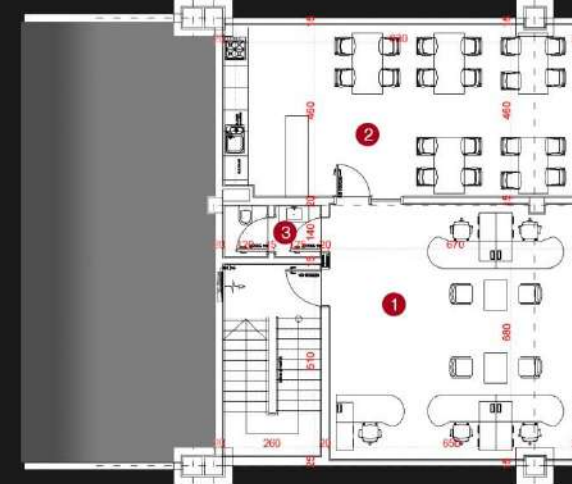

1. KAT PLANI

ALAN:115 M²
1-AÇIK OFİS:40 M²
2-MAKAM ODASI:30 M²
3-GİYİNME ODASI:8 M²
4-WC:6 M²
5-WC:6 M²

2. KAT PLANI

ALAN:115 M²
1-AÇIK OFİS:40 M²
2-MUTFAK:50 M²
3-WC:6 M²

ALTINSAN SANAYİ SİTESİ

ZEMİN KAT PLANI

ALAN:500 M²
1-AÇIK OFİS:50 M²
2-WC:2,5 M²
3-GİYİNME ODASI:6 M²
4-WC:2 M²
5-WC:2 M²
6-İMALATHANE:380 M²

1. KAT PLANI

ALAN:115 M²
1-AÇIK OFİS:40 M²
2-MAKAM ODASI:30 M²
3-GİYİNME ODASI:8 M²
4-WC:6 M²
5-WC:6 M²

2. KAT PLANI

ALAN:115 M²
1-AÇIK OFİS:40 M²
2-MUTFAK:50 M²
3-WC:6 M²

ÖLÇEK: 1/200

500 M² İMALATHANE KAT PLANLARI

ALTINSAN SANAYİ SİTESİ

ZEMİN KAT PLANI

ALAN:1000 M²
1-AÇIK OFİS:60 M²
2-MUTFAK:2,5M²
3-WC:6 M²
4-WC:3 M²
5-WC:3 M²
6-GİYİNME ODASI:10 M²
7-İMALATHANE:845 M²

1. KAT PLANI

ALAN:1000 M²
1-AÇIK OFİS:45 M²
2-MAKAM ODASI:40 M²
3-WC:3 M²
4-MUTFAK:6 M²
5-WC:6 M²
6-GİYİNME ODASI:6 M²
7-İMALATHANE:845 M²

2.KAT PLANI

ALAN:1000 M²
1-AÇIK OFİS:45 M²
2-MUTFAK:55 M²
3-WC:6 M²