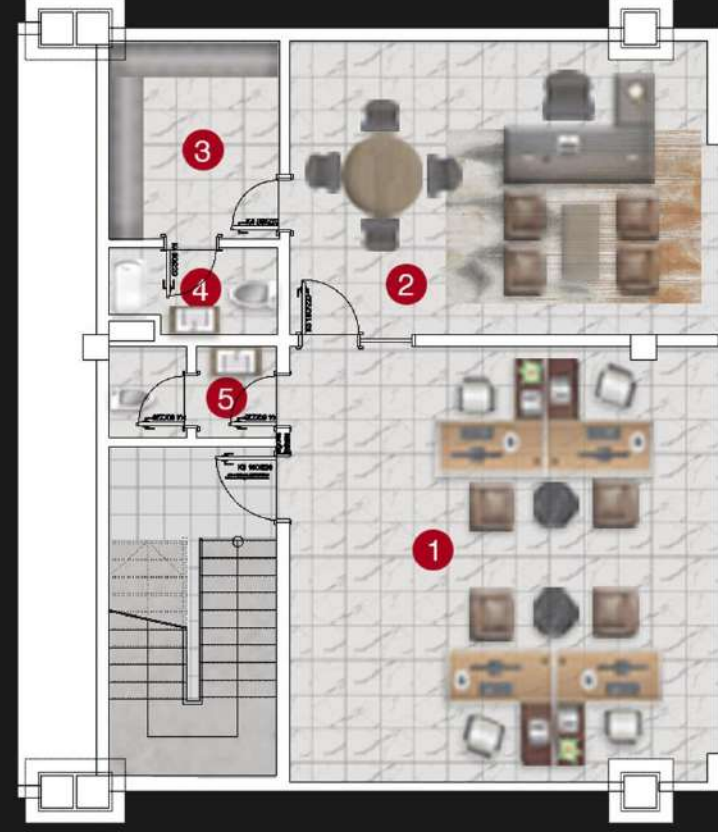

VAZİYET PLANI

ALTINSAN SANAYİ SİTESİ

ZEMİN KAT PLANI

- ALAN:500 M²
1-AÇIK OFİS:50 M²
2-WC:2,5 M²
3-GİYİNME ODASI:6 M²
4-WC:2 M²
5-WC:2 M²
6-İMALATHANE:380 M²

1. KAT PLANI

- ALAN:115 M²
1-AÇIK OFİS:40 M²
2-MAKAM ODASI:30 M²
3-GİYİNME ODASI:8 M²
4-WC:6 M²
5-WC:6 M²

2. KAT PLANI

- ALAN:115 M²
1-AÇIK OFİS:40 M²
2-MUTFAK:50 M²
3-WC:6 M²

500 M² İMALATHANE KAT PLANLARI

ALTINSAN SANAYİ SİTESİ

ZEMİN KAT PLANI

ALAN:500 M²
1-AÇIK OFİS:50 M²
2-WC:2,5 M²
3-GİYİNME ODASI:6 M²
4-WC:2 M²
5-WC:2 M²
6-İMALATHANE:380 M²

1. KAT PLANI

ALAN:115 M²
1-AÇIK OFİS:40 M²
2-MAKAM ODASI:30 M²
3-GİYİNME ODASI:8 M²
4-WC:6 M²
5-WC:6 M²

2. KAT PLANI

ALAN:115 M²
1-AÇIK OFİS:40 M²
2-MUTFAK:50 M²
3-WC:6 M²

ALTINSAN SANAYİ SİTESİ

ZEMİN KAT PLANI

ALAN:500 M²
1-AÇIK OFİS:50 M²
2-WC:2,5 M²
3-GİYİNME ODASI:6 M²
4-WC:2 M²
5-WC:2 M²
6-İMALATHANE:380 M²

1. KAT PLANI

ALAN:115 M²
1-AÇIK OFİS:40 M²
2-MAKAM ODASI:30 M²
3-GİYİNME ODASI:8 M²
4-WC:6 M²
5-WC:6 M²