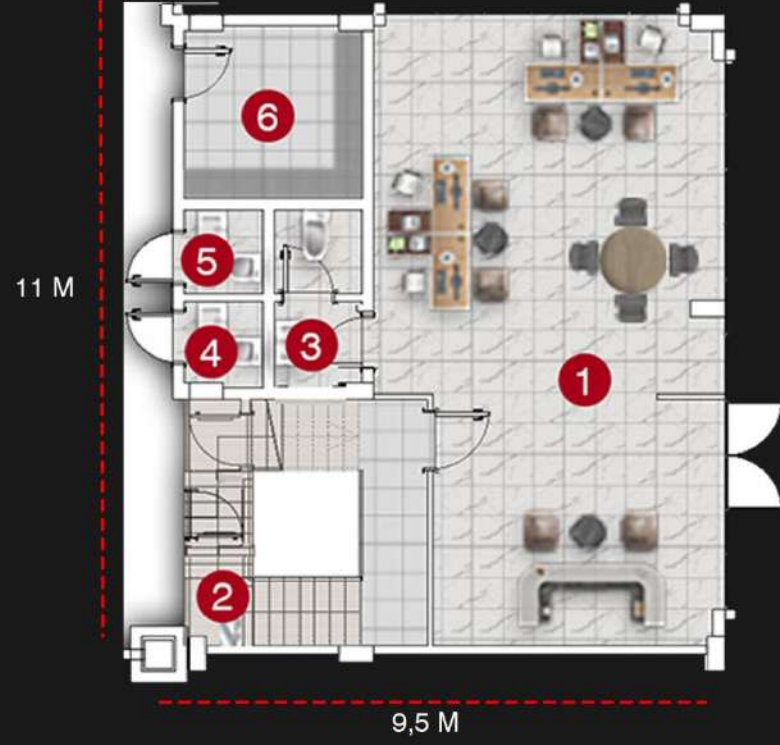

2. KAT PLANI

ALAN:115 M²
1-AÇIK OFİS:40 M²
2-MUTFAK:50 M²
3-WC:6 M²

ÖLÇEK: 1/200

500 M² İMALATHANE KAT PLANLARI

ALTINSAN SANAYİ SİTESİ

ZEMİN KAT PLANI

ALAN:1000 M²
1-AÇIK OFİS:60 M²
2-MUTFAK:2,5M²
3-WC:6 M²
4-WC:3 M²
5-WC:3 M²
6-GİYİNME ODASI:10 M²
7-İMALATHANE:845 M²

1. KAT PLANI

ALAN:1000 M²
1-AÇIK OFİS:45 M²
2-MAKAM ODASI:40 M²
3-WC:3 M²
4-MUTFAK:6 M²
5-WC:6 M²
6-GİYİNME ODASI:6 M²
7-İMALATHANE:845 M²

2.KAT PLANI

ALAN:1000 M²
1-AÇIK OFİS:45 M²
2-MUTFAK:55 M²
3-WC:6 M²

1000 M² İMALATHANE KAT PLANLARI

ALTINSAN SANAYİ SİTESİ

ZEMİN KAT PLANI

ALAN: 1000 M²

1-AÇIK OFİS: 60 M²

2-MUTFAK: 2,5 M²

3-WC: 6 M²

4-WC: 3 M²

5-WC: 3 M²

6-GİYİNME ODASI: 10 M²

7-İMALATHANE: 845 M²

1. KAT PLANI

ALAN: 1000 M²

1-AÇIK OFİS: 45 M²

2-MAKAM ODASI: 40 M²

3-WC: 3 M²