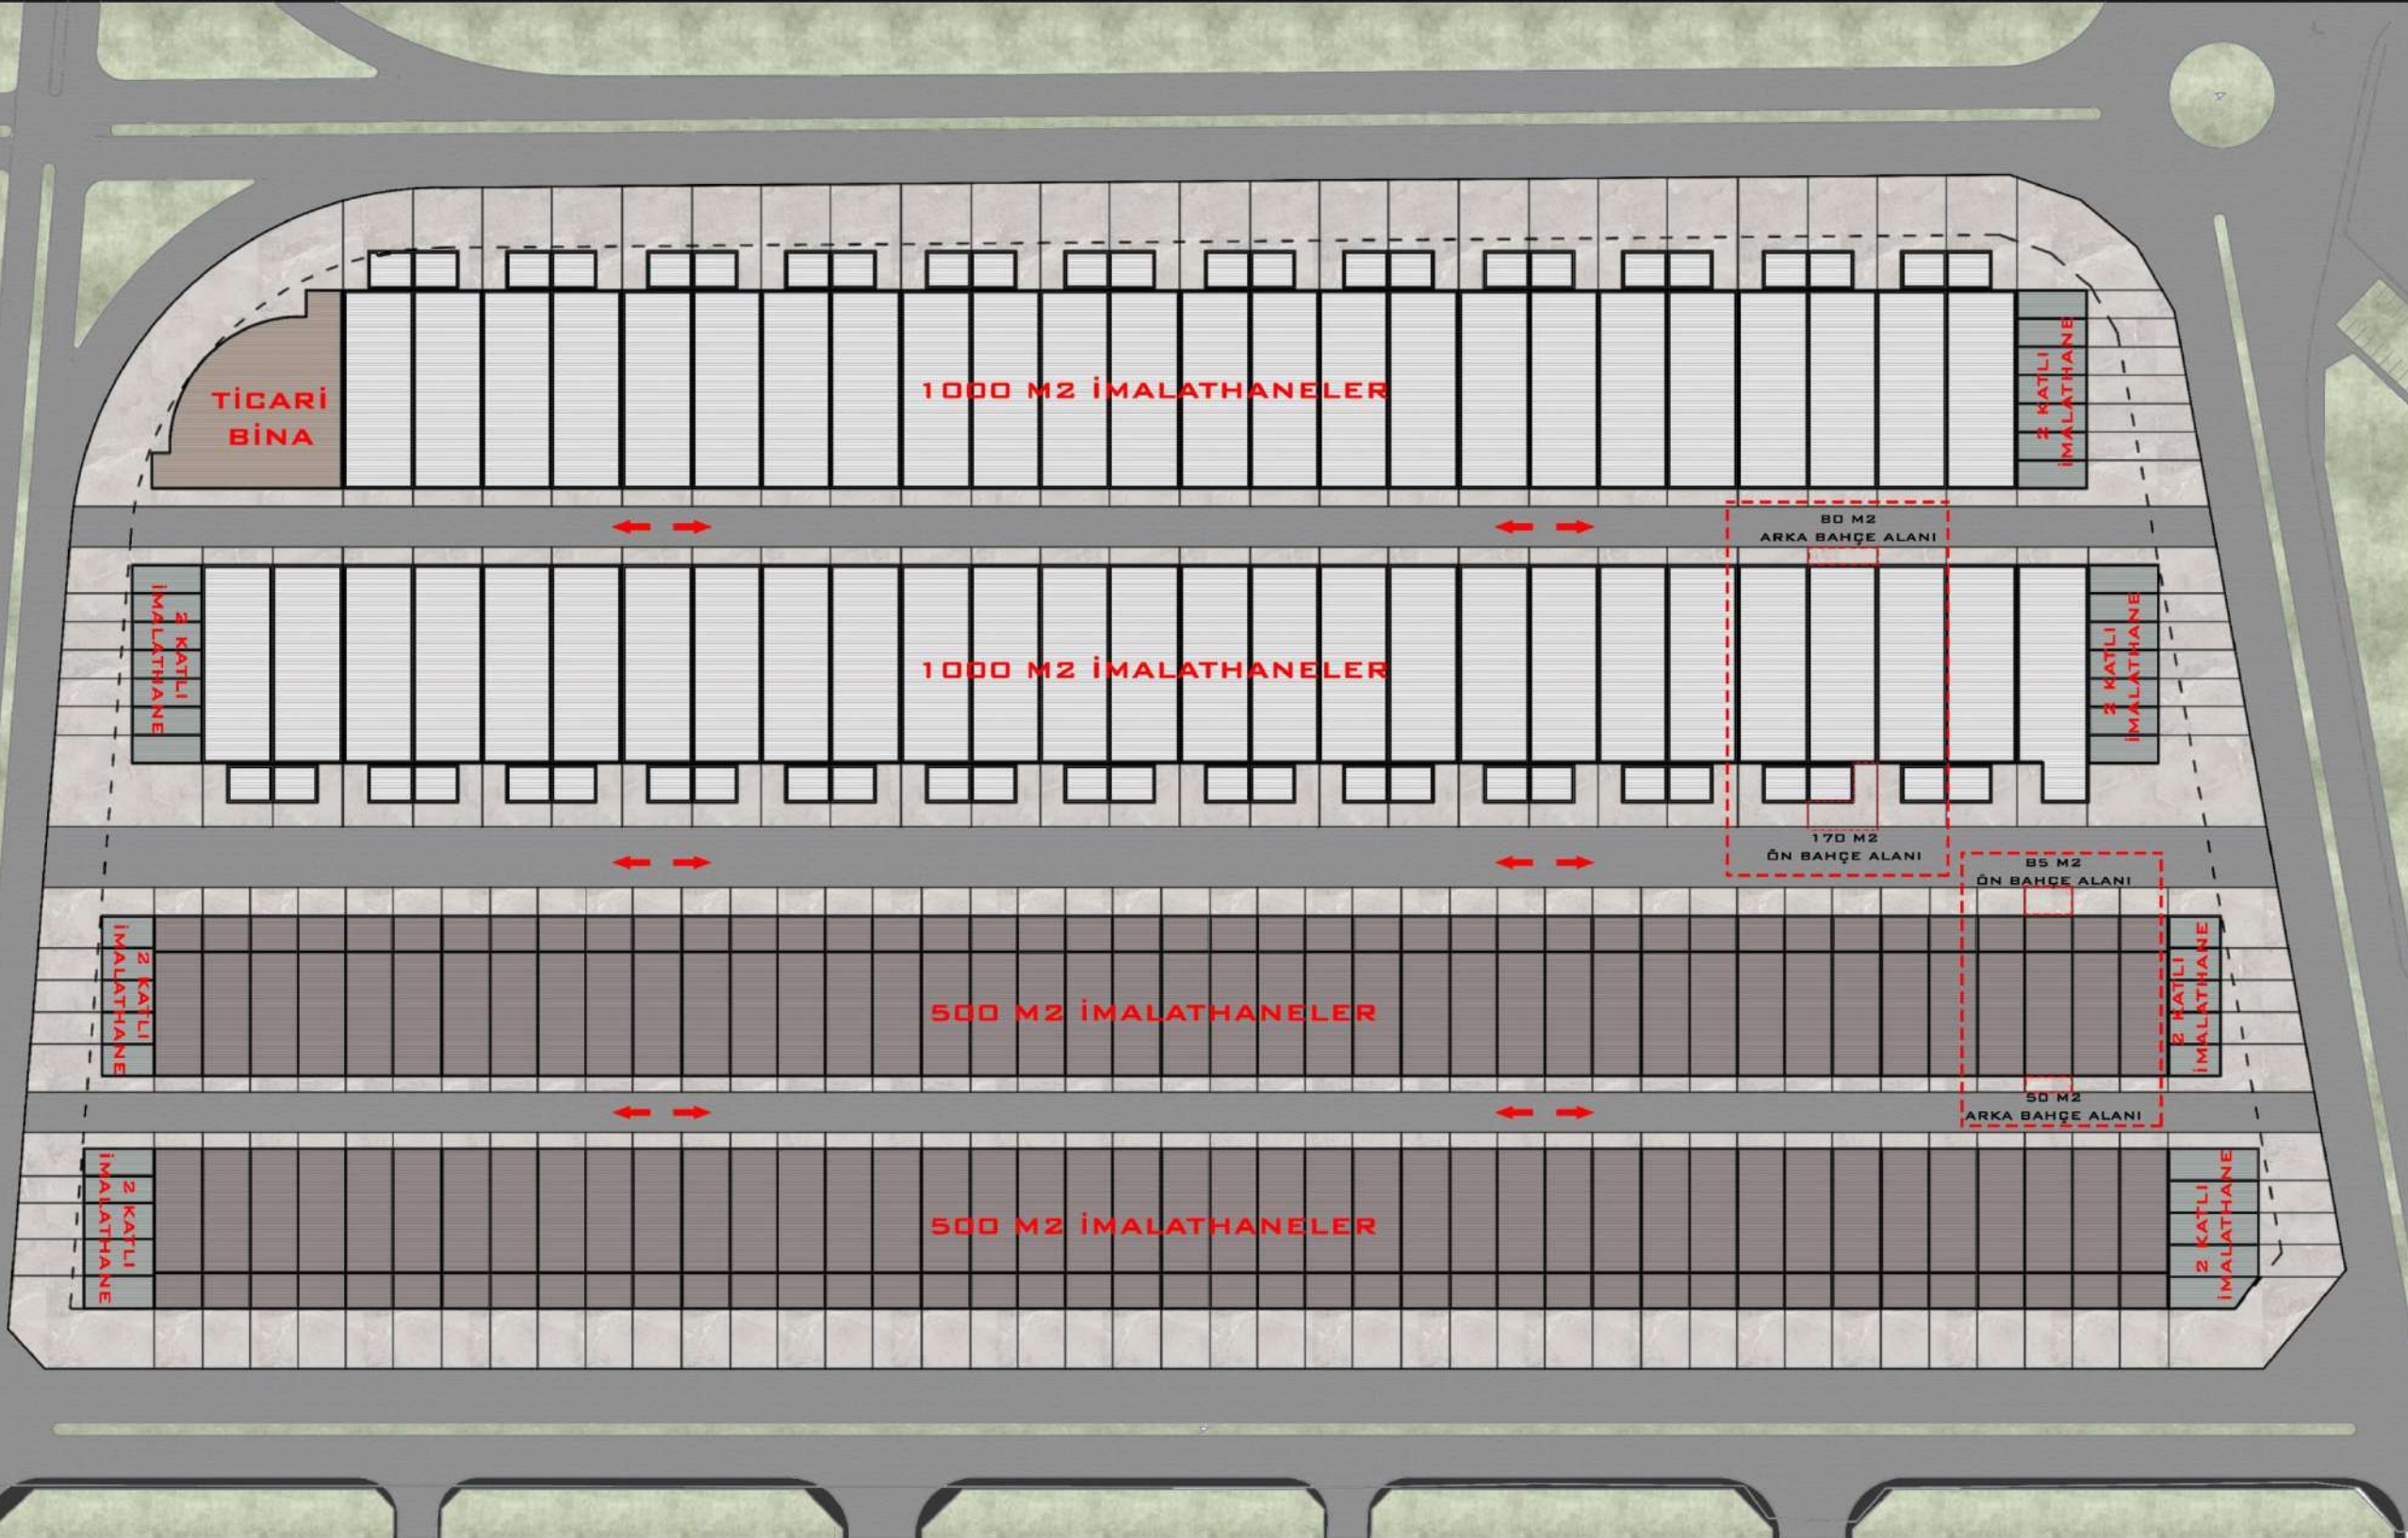

altınsan 4
sanayi sitesi

BALCIOĞLU YATIRIM A.Ş. | SEDİR İNŞAAT A.Ş.
GÜVENCESİYLE

ALTINSAN SANAYİ SİTESİ

- ALTINSAN SANAYİ SİTESİ
- 160.635 M2 ARSA ALANI
 - 84 ADET 500 M2 İMALATHANE
 - 51 ADET 1000 M2 İMALATHANE
 - 5000 M2 TİCARİ ALAN (DÜKKAN)
 - 42 ADET 2 KATLI İMALATHANE