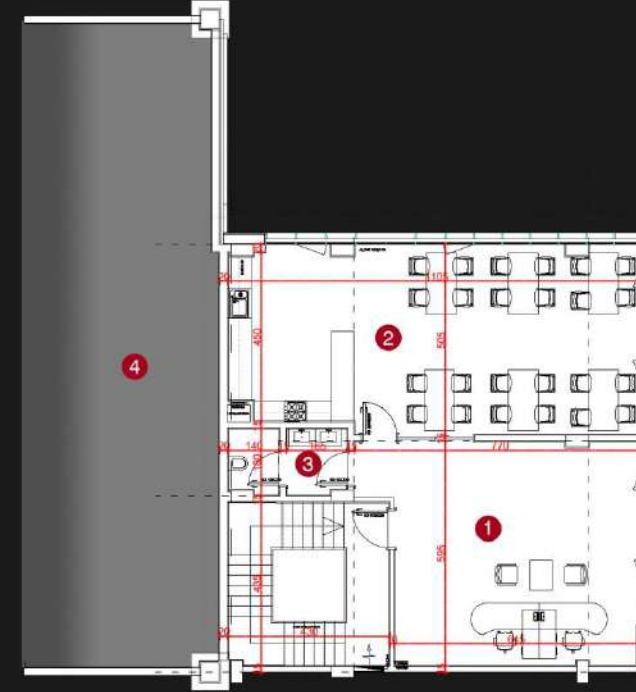

3-WC: 6 M²

1000 M² İMALATHANE KAT PLANLARI

ALTINSAN SANAYİ SİTESİ

ZEMİN KAT PLANI

ALAN:1000 M²

1-AÇIK OFİS:60 M²

2-MUTFAK:2,5M²

3-WC:6 M²

4-WC:3 M²

5-WC:3 M²

6-GİYİNME ODASI:10 M²

7-İMALATHANE:845 M²

1. KAT PLANI

ALAN:1000 M²

1-AÇIK OFİS:45 M²

2-MAKAM ODASI:40 M²

3-WC:3 M²

4-MUTFAK:6 M²

5-GİYİNME ODASI:6 M²

6-WC:6 M²

7-İMALATHANE:845 M²

2. KAT PLANI

ALAN:1000 M²

1-AÇIK OFİS:45 M²

2-MUTFAK:55 M²

3-WC:6 M²

4-İMALATHANE:845 M²

ÖLÇEK: 1/200

1000 M² İMALATHANE KAT PLANLARI

ALTINSAN SANAYİ SİTESİ

ZEMİN KAT PLANI

ALAN:1500 M²