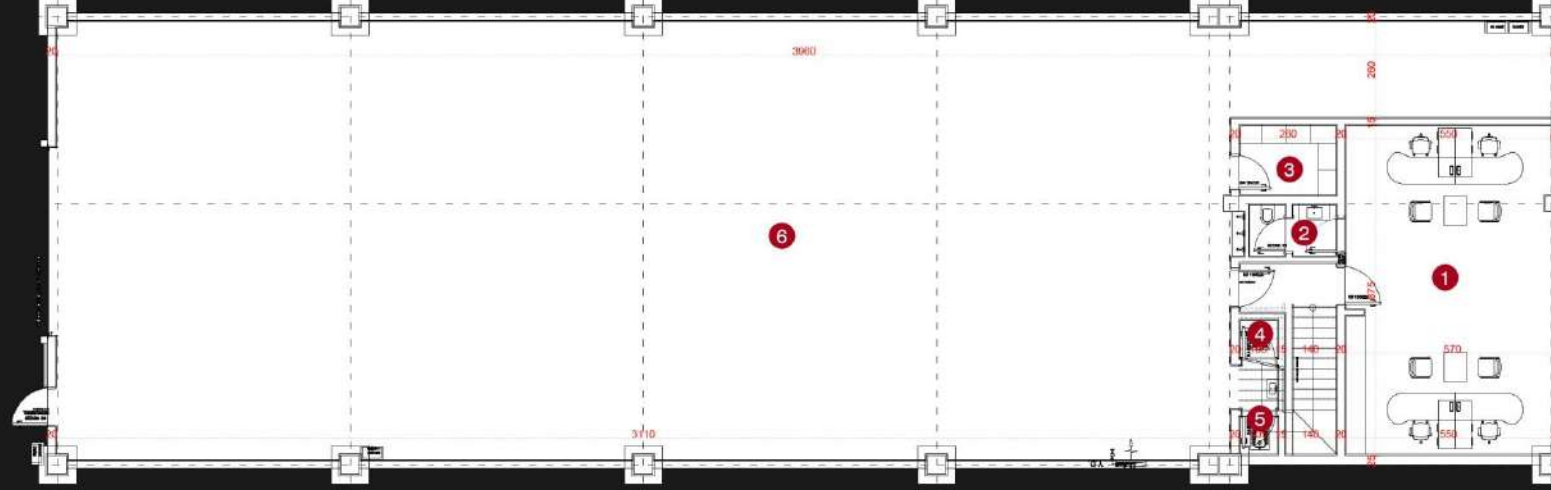

2. KAT PLANI

- ALAN:115 M²
1-AÇIK OFİS:40 M²
2-MUTFAK:50 M²
3-WC:6 M²

500 M² İMALATHANE KAT PLANLARI

ALTINSAN SANAYİ SİTESİ

ZEMİN KAT PLANI

ALAN:500 M²
1-AÇIK OFİS:50 M²
2-WC:2,5 M²
3-GİYİNME ODASI:6 M²
4-WC:2 M²
5-WC:2 M²
6-İMALATHANE:380 M²

1. KAT PLANI

ALAN:115 M²
1-AÇIK OFİS:40 M²
2-MAKAM ODASI:30 M²
3-GİYİNME ODASI:8 M²
4-WC:6 M²
5-WC:6 M²

2. KAT PLANI

ALAN:115 M²
1-AÇIK OFİS:40 M²
2-MUTFAK:50 M²
3-WC:6 M²

ALTINSAN SANAYİ SİTESİ

ZEMİN KAT PLANI

ALAN:500 M²
1-AÇIK OFİS:50 M²
2-WC:2,5 M²
3-GİYİNME ODASI:6 M²
4-WC:2 M²
5-WC:2 M²
6-İMALATHANE:380 M²

1. KAT PLANI

ALAN:115 M²
1-AÇIK OFİS:40 M²
2-MAKAM ODASI:30 M²
3-GİYİNME ODASI:8 M²
4-WC:6 M²
5-WC:6 M²

2. KAT PLANI

ALAN:115 M²
1-AÇIK OFİS:40 M²
2-MUTFAK:50 M²
3-WC:6 M²

ÖLÇEK: 1/200

500 M² İMALATHANE KAT PLANLARI

ALTINSAN SANAYİ SİTESİ

ZEMİN KAT PLANI

ALAN:1000 M²
1-AÇIK OFİS:60 M²
2-MUTFAK:2,5M²
3-WC:6 M²
4-WC:3 M²
5-WC:3 M²
6-GİYİNME ODASI:10 M²
7-İMALATHANE:845 M²