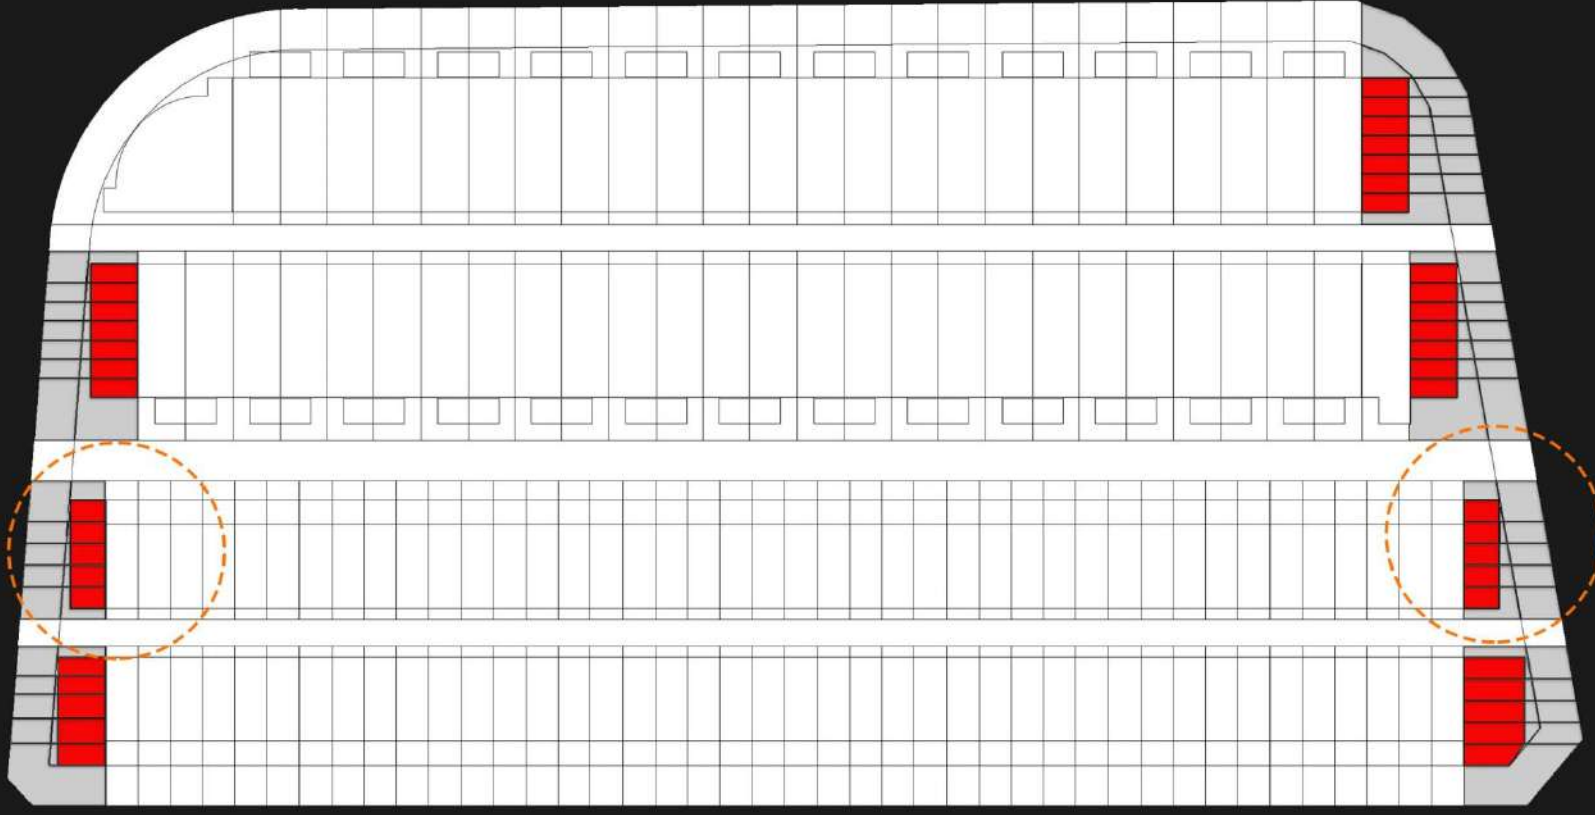

ZEMİN KAT PLANI

1. KAT PLANI

ÖLÇEK: 1/200

İKİ KATLI İMALATHANELER KAT PLANLARI

ALTINSAN SANAYİ SİTESİ

GÖRSELLEŞTİRME ÇALIŞMASI TİP 500

ALTINSAN SANAYİ SİTESİ

GÖRSELLEŞTİRME ÇALIŞMASI TİP 1500