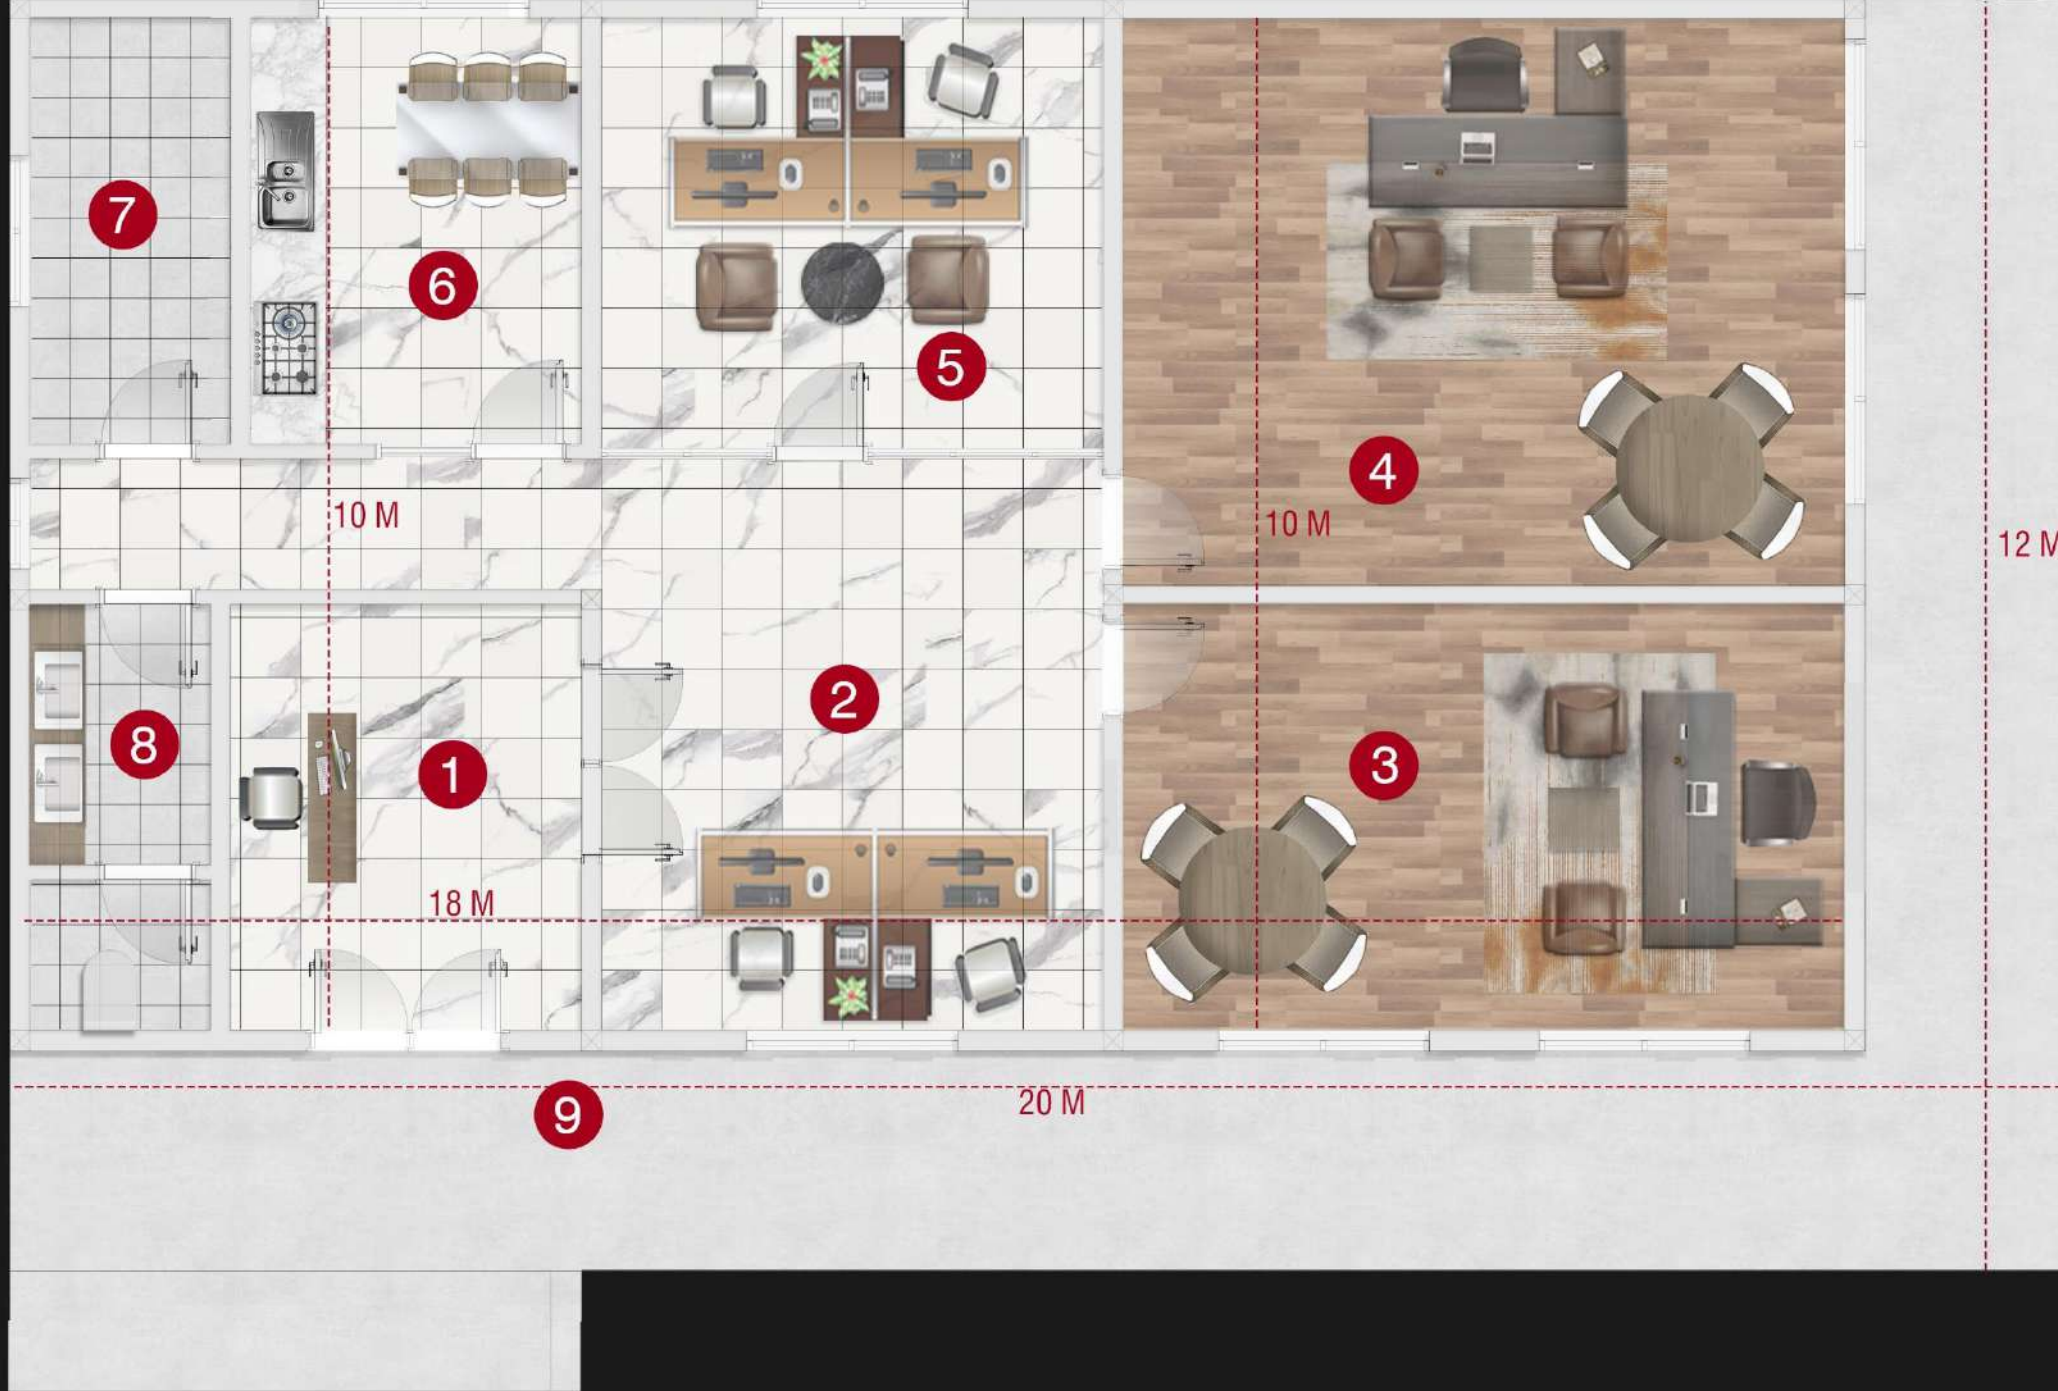

ALTINSAN SANAYİ SİTESİ

İDARI OFİS ZEMİN KAT

ALTINSAN SANAYİ SİTESİ

SATIŞ OFİSİ GÖRSELLEŞTİRME ÇALIŞMASI

ALTINSAN SANAYİ SİTESİ

ZEMİN KAT PLANI

- ALAN:240 M²
1-AÇIK GİRİŞ:15 M²
2-AÇIK OFİS:35 M²
3-MAKAM ODASI:30 M²
4-MAKAM ODASI:40 M²
5-OFİS:22 M²
6-MUTFAK:14 M²
7-MESCİT:8,5 M²
8-WC/LAVABO:7,6 M²
9-ZEMİN TERASI:45 M²