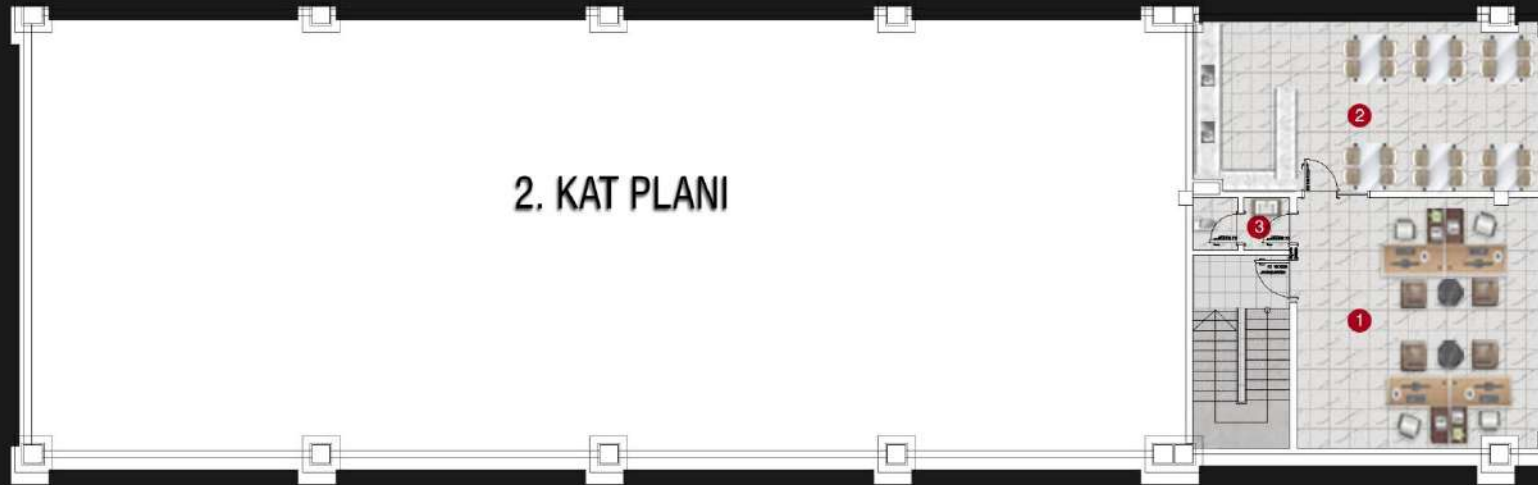

VAZİYET PLANI

ALTINSAN SANAYİ SİTESİ

ZEMİN KAT PLANI

- ALAN:500 M²
1-AÇIK OFİS:50 M²
2-WC:2,5 M²
3-GİYİNME ODASI:6 M²
4-WC:2 M²
5-WC:2 M²
6-İMALATHANE:380 M²

1. KAT PLANI

- ALAN:115 M²
1-AÇIK OFİS:40 M²
2-MAKAM ODASI:30 M²
3-GİYİNME ODASI:8 M²
4-WC:6 M²
5-WC:6 M²