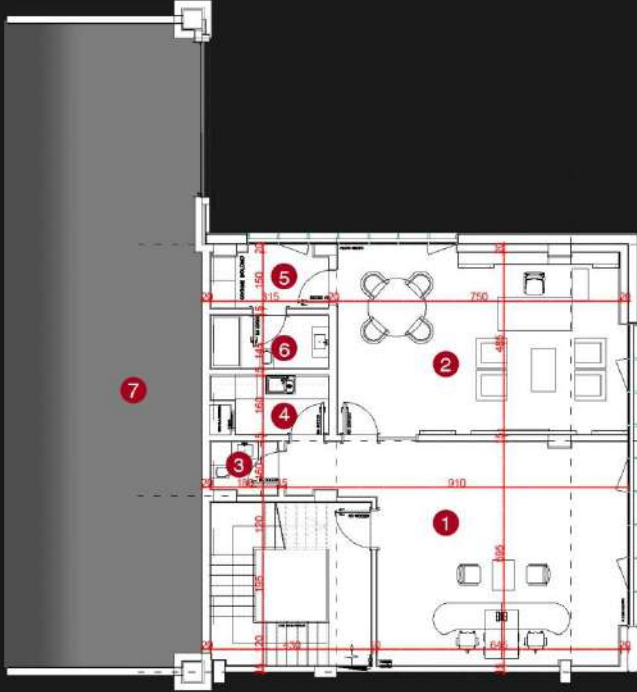

4-MUTFAK: 6 M²

5-WC: 6 M²

6-GİYİNME ODASI: 6 M²

7-İMALATHANE: 845 M²

2. KAT PLANI

ALAN: 1000 M²

1-AÇIK OFİS: 45 M²

2-MUTFAK: 55 M²

3-WC: 6 M²

1000 M² İMALATHANE KAT PLANLARI

ALTINSAN SANAYİ SİTESİ

ZEMİN KAT PLANI

ALAN:1000 M²

1-AÇIK OFİS:60 M²

2-MUTFAK:2,5M²

3-WC:6 M²

4-WC:3 M²

5-WC:3 M²

6-GİYİNME ODASI:10 M²

7-İMALATHANE:845 M²

1. KAT PLANI

ALAN:1000 M²

1-AÇIK OFİS:45 M²

2-MAKAM ODASI:40 M²

3-WC:3 M²

4-MUTFAK:6 M²

5-GİYİNME ODASI:6 M²

6-WC:6 M²

7-İMALATHANE:845 M²

2. KAT PLANI

ALAN:1000 M²

1-AÇIK OFİS:45 M²