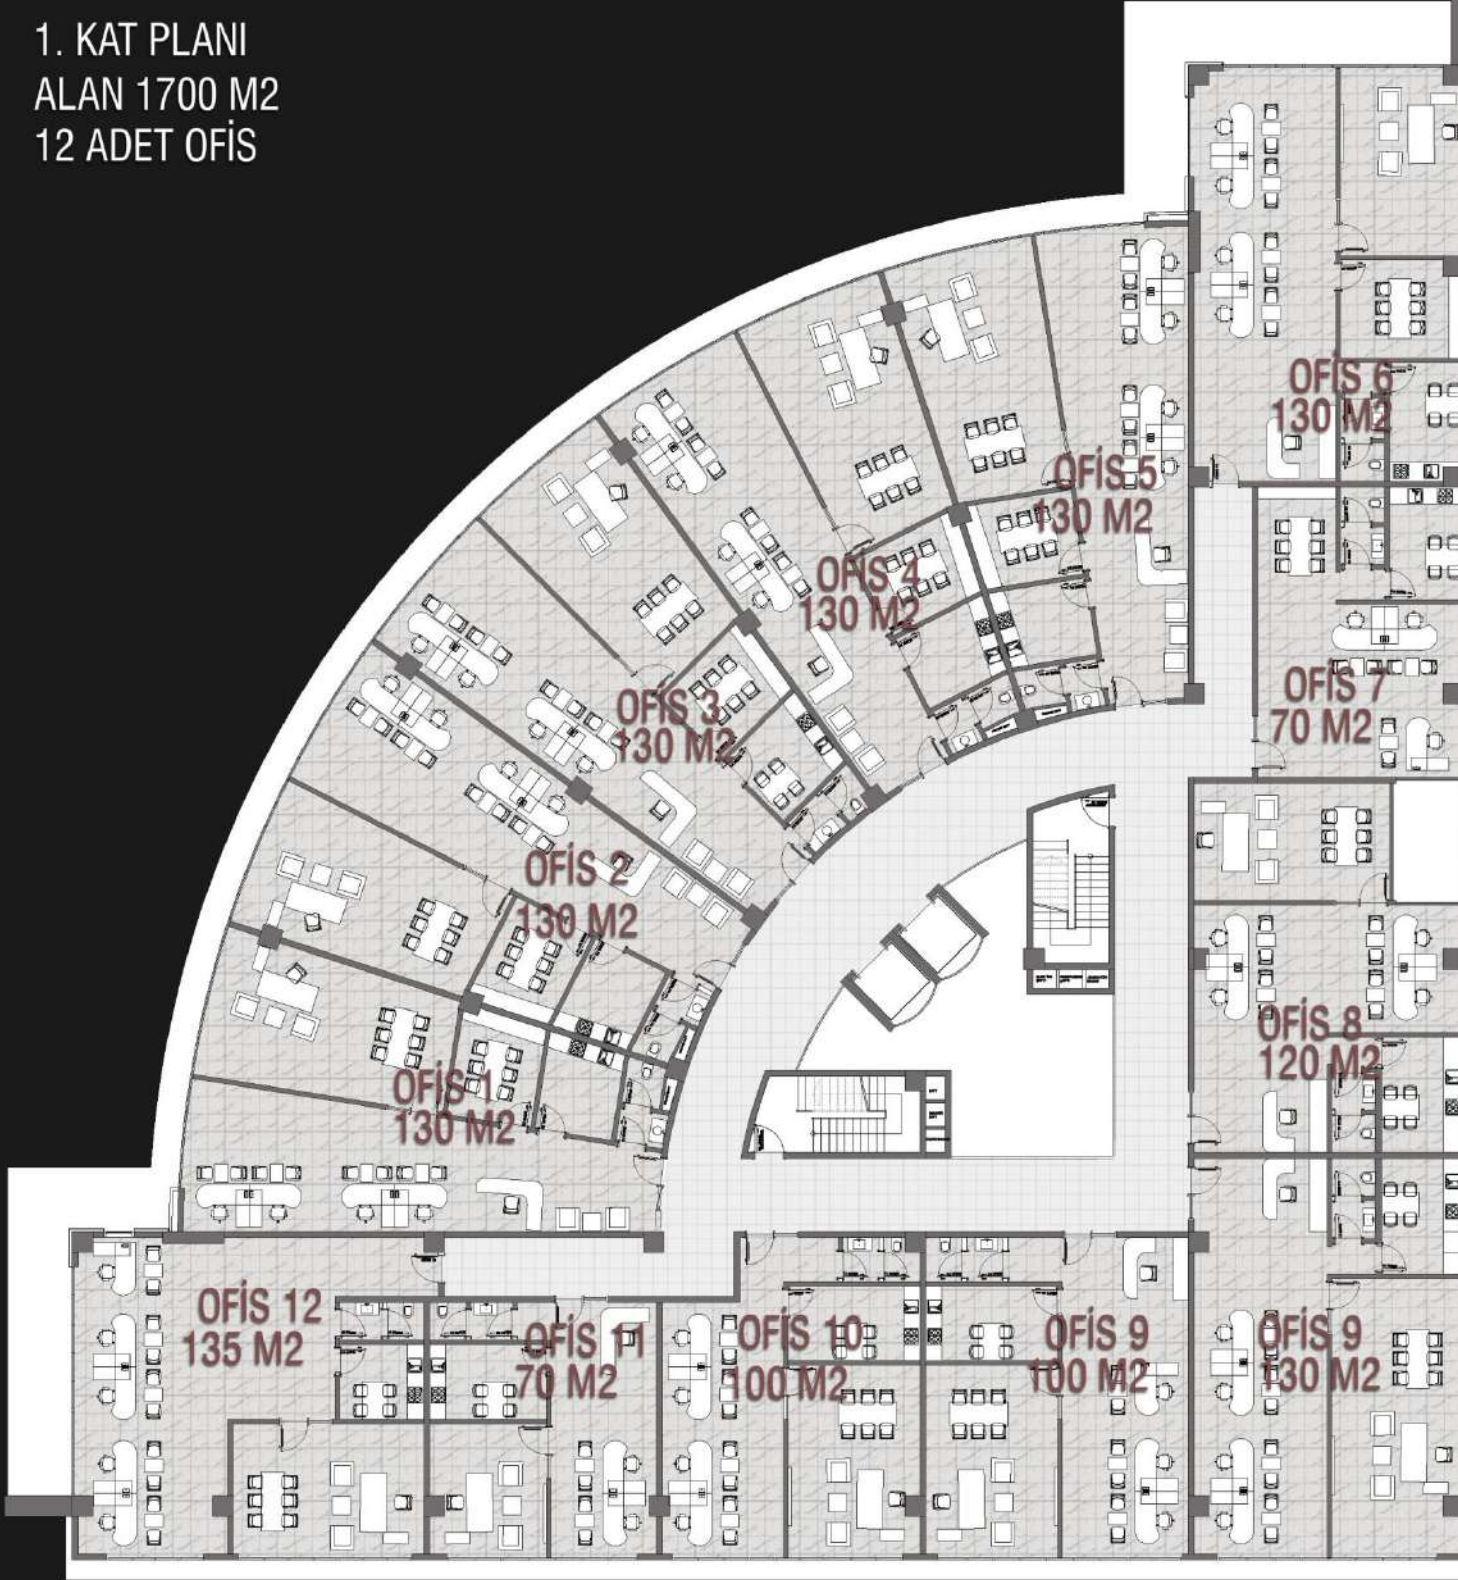

ALTINSAN SANAYİ SİTESİ

1. KAT PLANI
ALAN 1700 M²
12 ADET OFİS