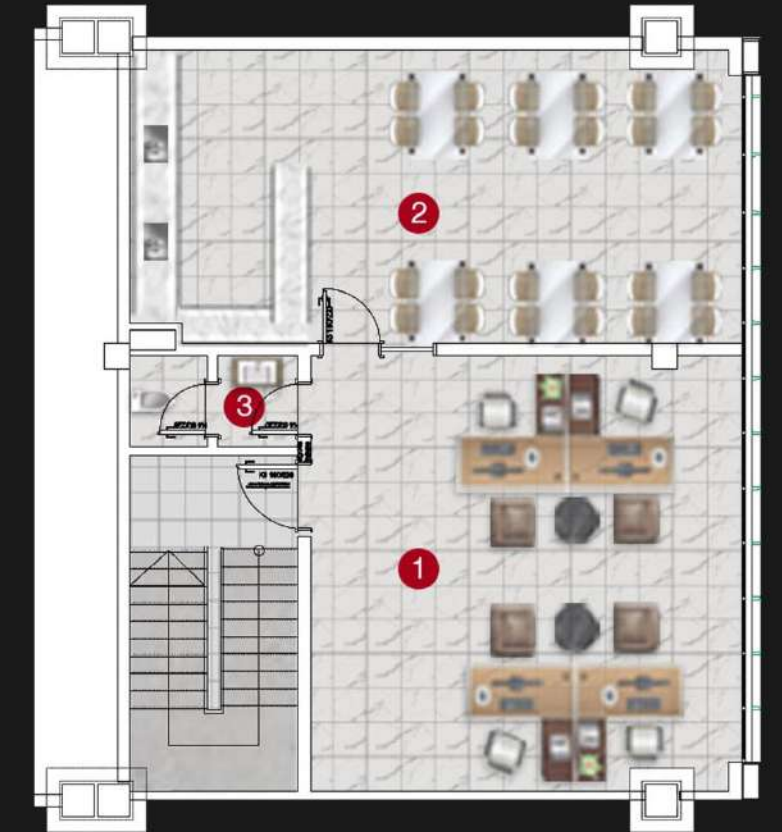

VAZİYET PLANI

ALTINSAN SANAYİ SİTESİ

ZEMİN KAT PLANI

- ALAN:500 M²
1-AÇIK OFİS:50 M²
2-WC:2,5 M²
3-GİYİNME ODASI:6 M²
4-WC:2 M²
5-WC:2 M²
6-İMALATHANE:380 M²

1. KAT PLANI

- ALAN:115 M²
1-AÇIK OFİS:40 M²
2-MAKAM ODASI:30 M²
3-GİYİNME ODASI:8 M²
4-WC:6 M²
5-WC:6 M²

2. KAT PLANI

- ALAN:115 M²
1-AÇIK OFİS:40 M²
2-MUTFAK:50 M²
3-WC:6 M²

500 M² İMALATHANE KAT PLANLARI

ALTINSAN SANAYİ SİTESİ

ZEMİN KAT PLANI

ALAN:500 M²
1-AÇIK OFİS:50 M²
2-WC:2,5 M²
3-GİYİNME ODASI:6 M²
4-WC:2 M²
5-WC:2 M²
6-İMALATHANE:380 M²

1. KAT PLANI

ALAN:115 M²
1-AÇIK OFİS:40 M²
2-MAKAM ODASI:30 M²
3-GİYİNME ODASI:8 M²
4-WC:6 M²
5-WC:6 M²

2. KAT PLANI

ALAN:115 M²
1-AÇIK OFİS:40 M²
2-MUTFAK:50 M²
3-WC:6 M²

ALTINSAN SANAYİ SİTESİ

ZEMİN KAT PLANI

ALAN:500 M²
1-AÇIK OFİS:50 M²
2-WC:2,5 M²
3-GİYİNME ODASI:6 M²
4-WC:2 M²
5-WC:2 M²
6-İMALATHANE:380 M²

1. KAT PLANI

ALAN:115 M²
1-AÇIK OFİS:40 M²
2-MAKAM ODASI:30 M²
3-GİYİNME ODASI:8 M²
4-WC:6 M²
5-WC:6 M²