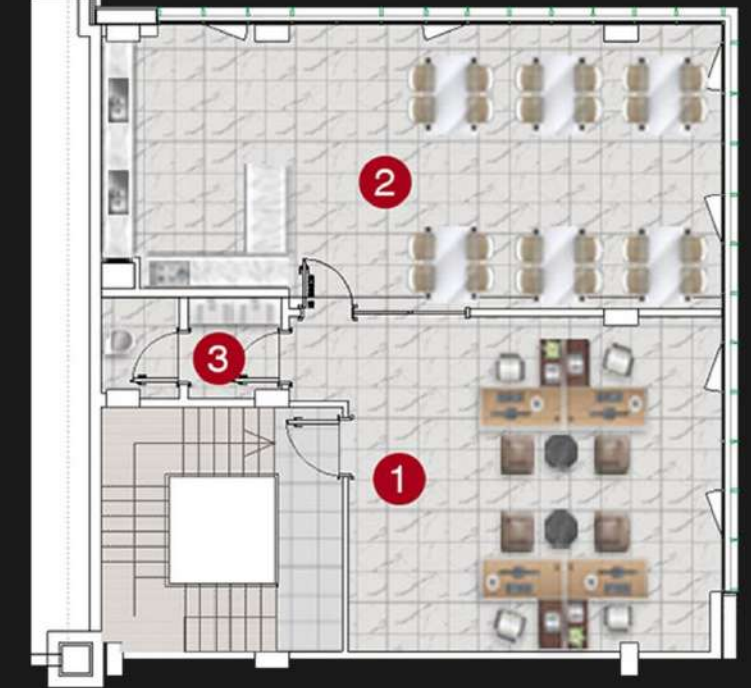

1. KAT PLANI

ALAN:1000 M²
1-AÇIK OFİS:45 M²
2-MAKAM ODASI:40 M²
3-WC:3 M²
4-MUTFAK:6 M²
5-WC:6 M²
6-GİYİNME ODASI:6 M²
7-İMALATHANE:845 M²

2.KAT PLANI

ALAN:1000 M²
1-AÇIK OFİS:45 M²
2-MUTFAK:55 M²
3-WC:6 M²

1000 M² İMALATHANE KAT PLANLARI

ALTINSAN SANAYİ SİTESİ

ZEMİN KAT PLANI

ALAN: 1000 M²

1-AÇIK OFİS: 60 M²

2-MUTFAK: 2,5 M²

3-WC: 6 M²

4-WC: 3 M²

5-WC: 3 M²

6-GİYİNME ODASI: 10 M²

7-İMALATHANE: 845 M²

1. KAT PLANI

ALAN: 1000 M²

1-AÇIK OFİS: 45 M²

2-MAKAM ODASI: 40 M²

3-WC: 3 M²

4-MUTFAK: 6 M²

5-WC: 6 M²

6-GİYİNME ODASI: 6 M²

7-İMALATHANE: 845 M²

2. KAT PLANI

ALAN: 1000 M²

1-AÇIK OFİS: 45 M²

2-MUTFAK: 55 M²