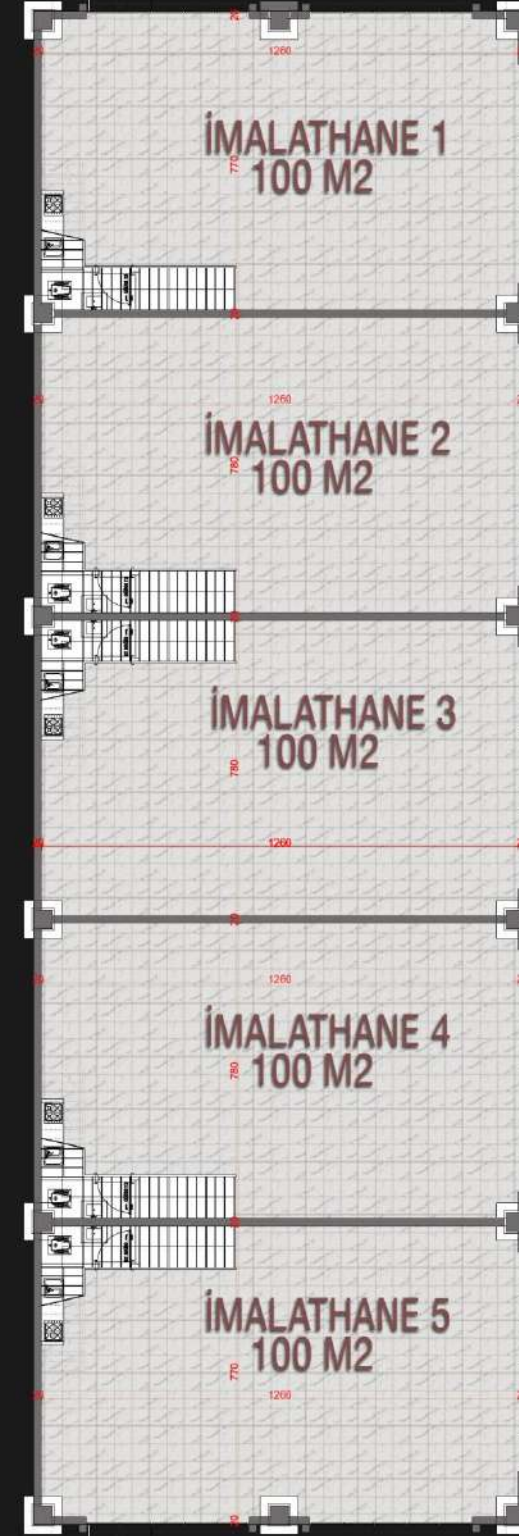

VAZİYET PLANI

ALTINSAN SANAYİ SİTESİ

ZEMİN KAT PLANI

- ALAN:500 M²
1-AÇIK OFİS:50 M²
2-WC:2,5 M²
3-GİYİNME ODASI:6 M²
4-WC:2 M²
5-WC:2 M²
6-İMALATHANE:380 M²

1. KAT PLANI

- ALAN:115 M²
1-AÇIK OFİS:40 M²
2-MAKAM ODASI:30 M²
3-GİYİNME ODASI:8 M²
4-WC:6 M²
5-WC:6 M²

5-WC:3 M²

6-GİYİNME ODASI: 10 M²

7-İMALATHANE:1335 M²

ÖLÇEK: 1/200

1500 M² İMALATHANE KAT PLANLARI

ALTINSAN SANAYİ SİTESİ

ZEMİN KAT PLANI
ALAN 1700 M2
9 ADET DÜKKAN

BODRUM KAT PLANI
ALAN 1700 M2
TEKNİK HACİMLER

TİCARİ BİNA KAT PLANLARI

ALTINSAN SANAYİ SİTESİ

1. KAT PLANI
ALAN 1700 M²
12 ADET OFİS

2. KAT PLANI
ALAN 1700 M²
12 ADET OFİS

TİCARİ BİNA KAT PLANLARI

ALTINSAN SANAYİ SİTESİ

VAZİYET GENEL YERLEŞİM PLANI
7 BLOKTAN OLUŞAN 41 ADET İKİ KATLI
İMALATHANE YER ALMAKTADIR

ZEMİN KAT PLANI

1. KAT PLANI

ÖLÇEK: 1/200

İKİ KATLI İMALATHANELER KAT PLANLARI

ALTINSAN SANAYİ SİTESİ

GÖRSELLEŞTİRME ÇALIŞMASI TİP 500

ALTINSAN SANAYİ SİTESİ

GÖRSELLEŞTİRME ÇALIŞMASI TİP 1500