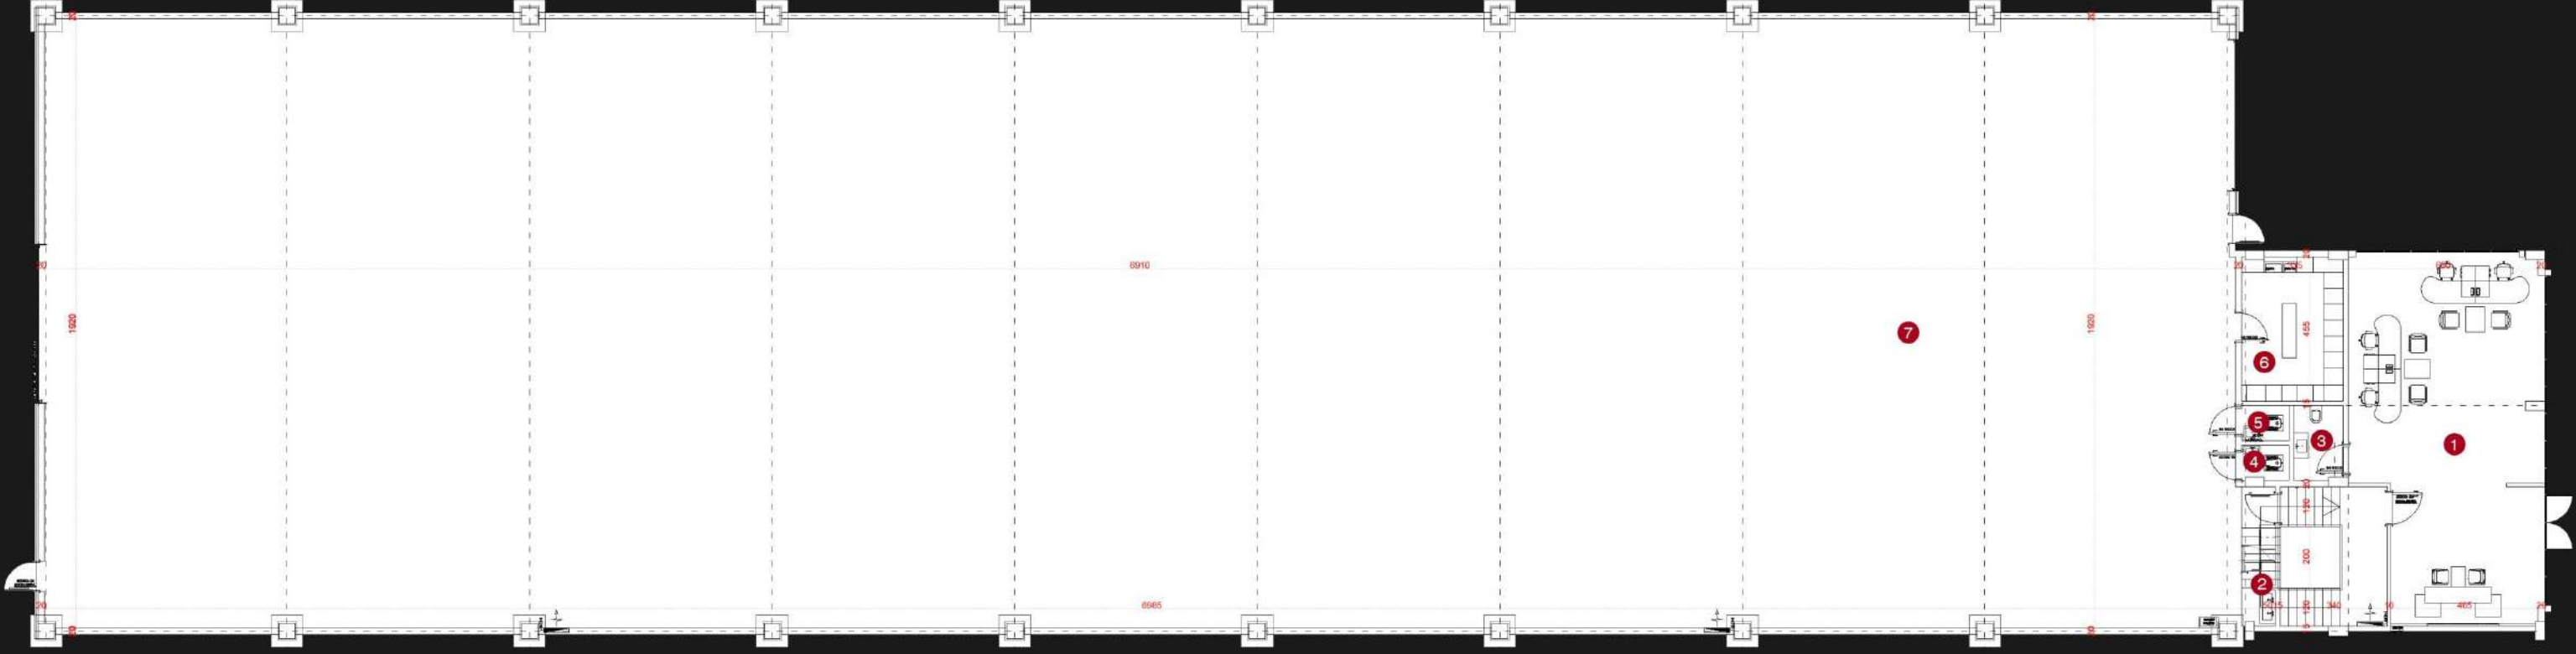

ALTINSAN SANAYİ SİTESİ