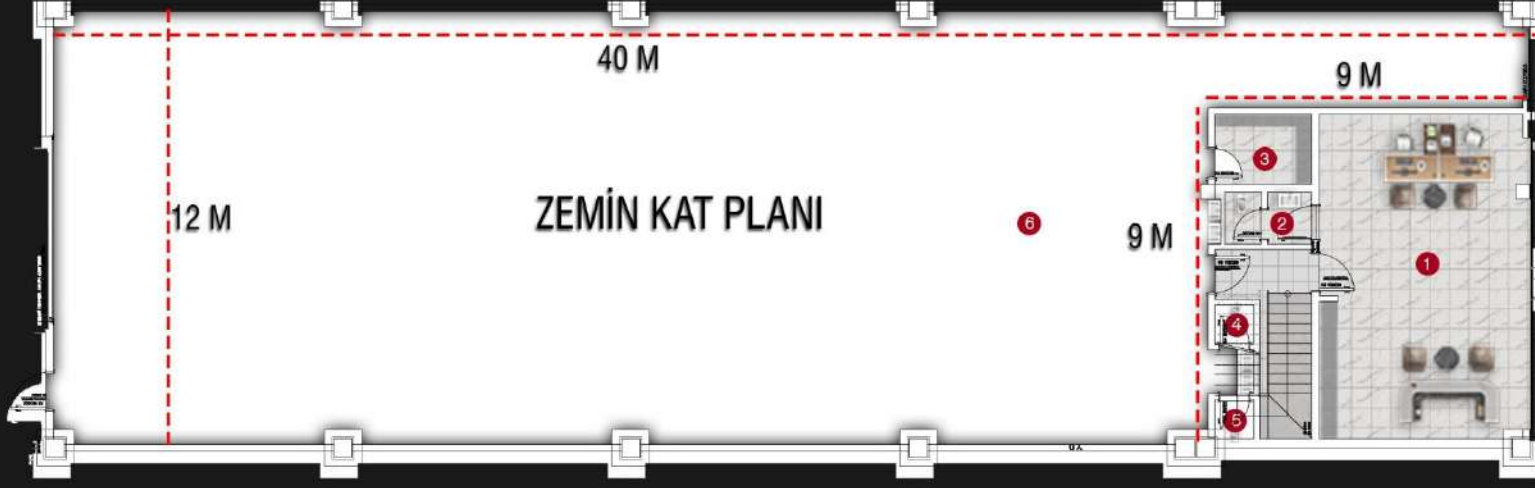

VAZİYET PLANI

ALTINSAN SANAYİ SİTESİ

ZEMİN KAT PLANI

- ALAN:500 M²
1-AÇIK OFİS:50 M²
2-WC:2,5 M²
3-GİYİNME ODASI:6 M²
4-WC:2 M²
5-WC:2 M²
6-İMALATHANE:380 M²

1. KAT PLANI

- ALAN:115 M²
1-AÇIK OFİS:40 M²
2-MAKAM ODASI:30 M²
3-GİYİNME ODASI:8 M²
4-WC:6 M²
5-WC:6 M²

2. KAT PLANI

- ALAN:115 M²
1-AÇIK OFİS:40 M²
2-MUTFAK:50 M²
3-WC:6 M²

500 M² İMALATHANE KAT PLANLARI

ALTINSAN SANAYİ SİTESİ

ZEMİN KAT PLANI

ALAN:500 M²
1-AÇIK OFİS:50 M²
2-WC:2,5 M²
3-GİYİNME ODASI:6 M²
4-WC:2 M²
5-WC:2 M²
6-İMALATHANE:380 M²

ALAN:500 M²
1-AÇIK OFİS:50 M²
2-WC:2,5 M²
3-GİYİNME ODASI:6 M²
4-WC:2 M²
5-WC:2 M²
6-İMALATHANE:380 M²

1. KAT PLANI

ALAN:115 M²
1-AÇIK OFİS:40 M²
2-MAKAM ODASI:30 M²
3-GİYİNME ODASI:8 M²
4-WC:6 M²
5-WC:6 M²