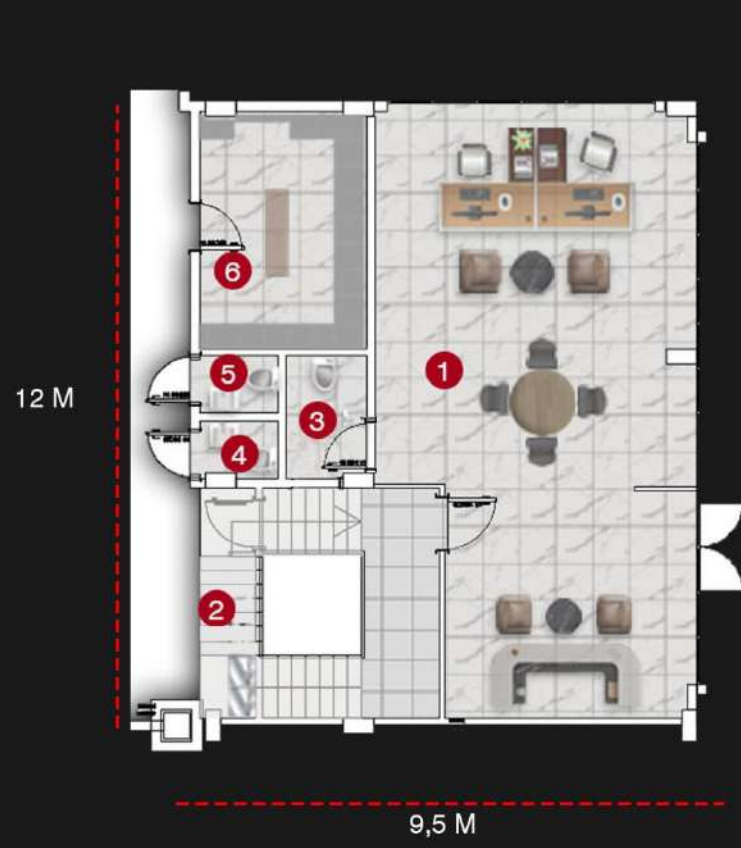

1-AÇIK OFİS:60 M²

2-MUTFAK:2,5 M²

3-WC:6 M²

4-WC:3 M²

5-WC:3 M²

6-GİYİNME ODASI: 10 M²

7-İMALATHANE:1335 M²

1. KAT PLANI

ALAN:150 M²

1-AÇIK OFİS:45 M²

2-MAKAM ODASI:40 M²

3-WC:3 M²

4-ÇAY OCAĞI:5 M²

5-WC:6 M²

6-GİYİNME ODASI:10 M²

2. KAT PLANI

ALAN:150 M²

1-AÇIK OFİS:44 M²

2-MUTFAK:70 M²

3-WC:6 M²

1500 M² İMALATHANE KAT PLANLARI

ALTINSAN SANAYİ SİTESİ

ZEMİN KAT PLANI

ALAN:1500 M²