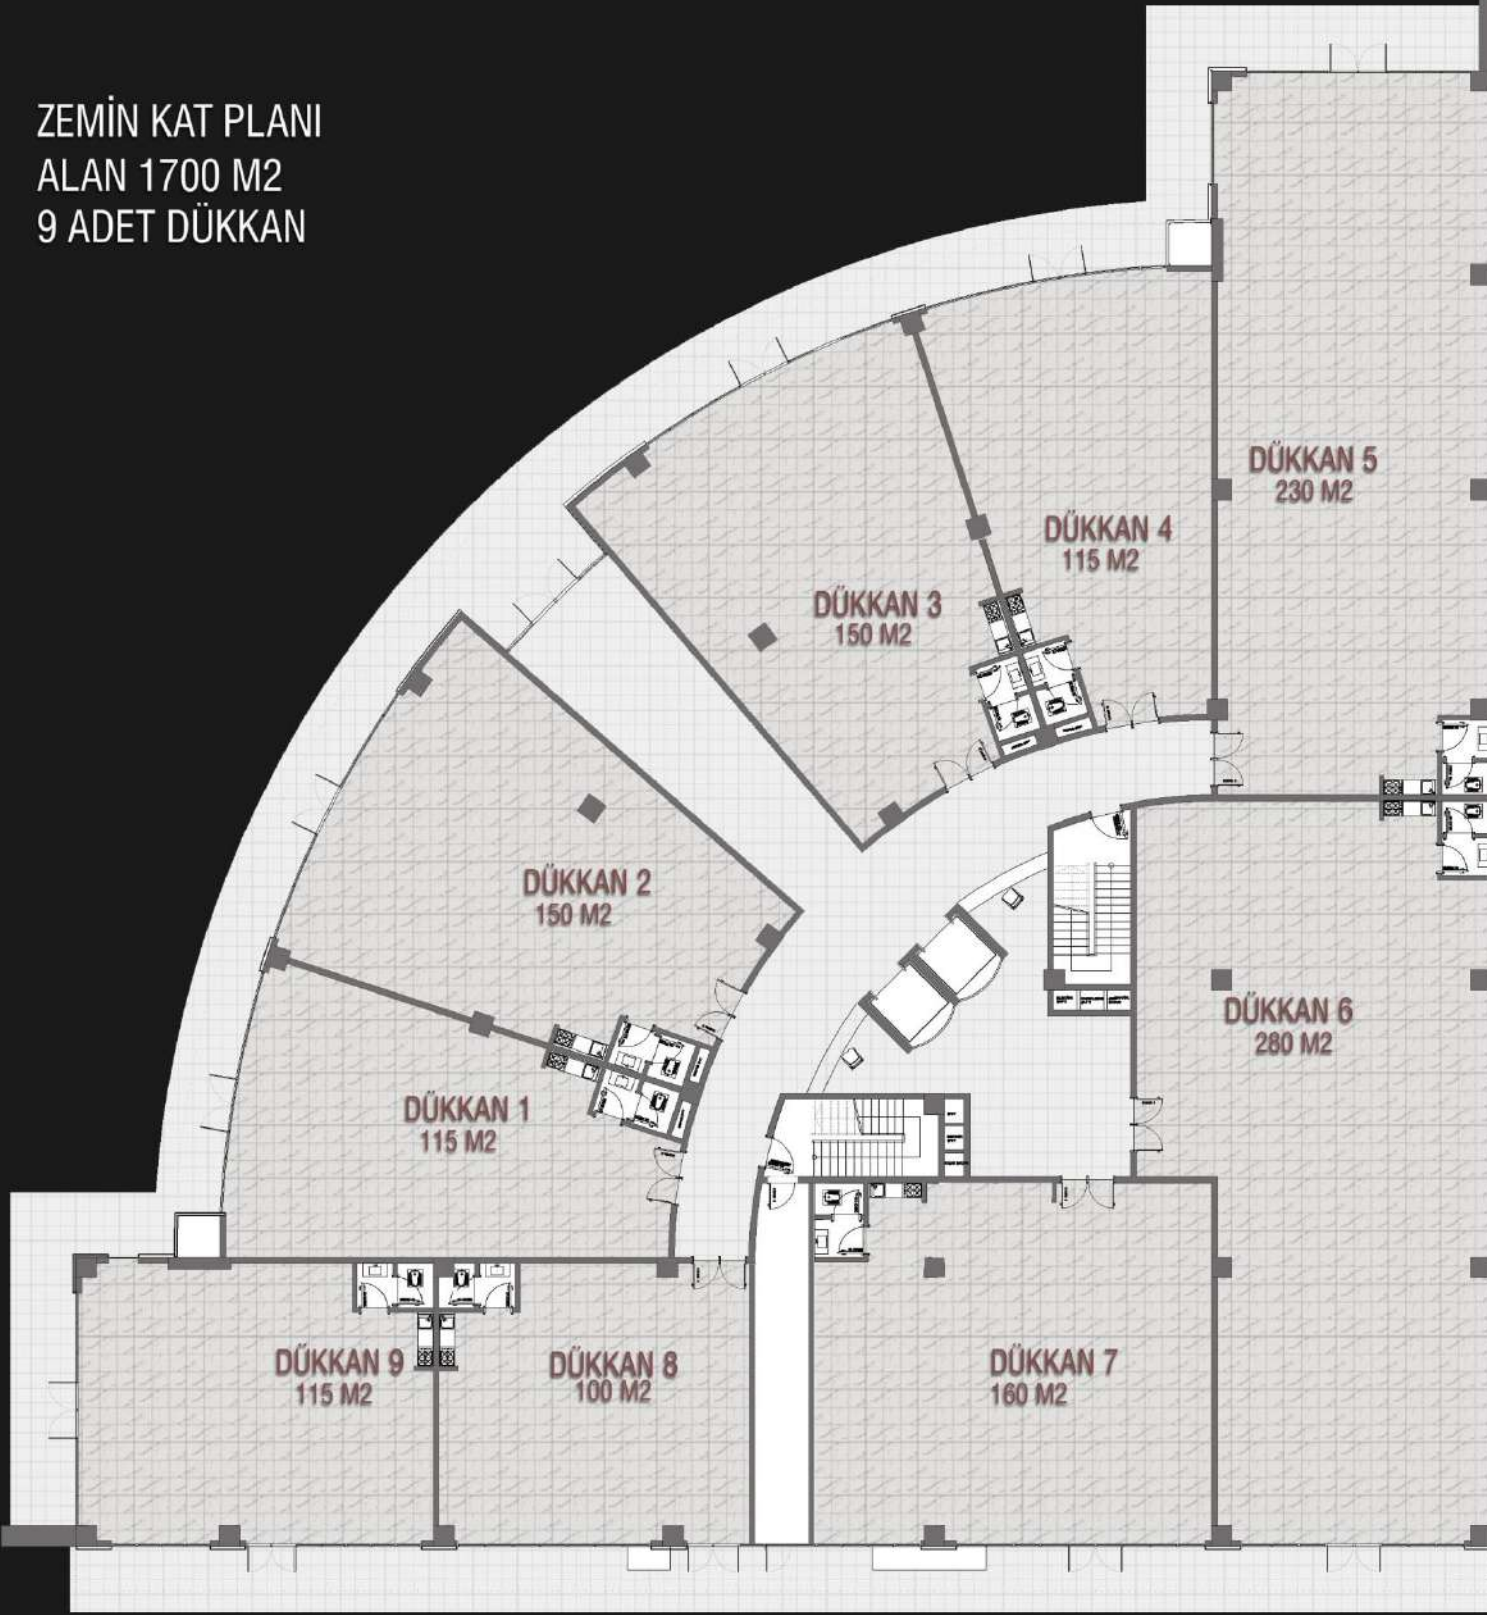

5-WC:3 M²

6-GİYİNME ODASI: 10 M²

7-İMALATHANE:1335 M²

ÖLÇEK: 1/200

1500 M² İMALATHANE KAT PLANLARI

ALTINSAN SANAYİ SİTESİ

ZEMİN KAT PLANI
ALAN 1700 M2
9 ADET DÜKKAN

BODRUM KAT PLANI
ALAN 1700 M2
TEKNİK HACİMLER

ZEMİN KAT PLANI

1. KAT PLANI

ÖLÇEK: 1/200

İKİ KATLI İMALATHANELER KAT PLANLARI

ALTINSAN SANAYİ SİTESİ

GÖRSELLEŞTİRME ÇALIŞMASI TİP 500

ALTINSAN SANAYİ SİTESİ

GÖRSELLEŞTİRME ÇALIŞMASI TİP 1500