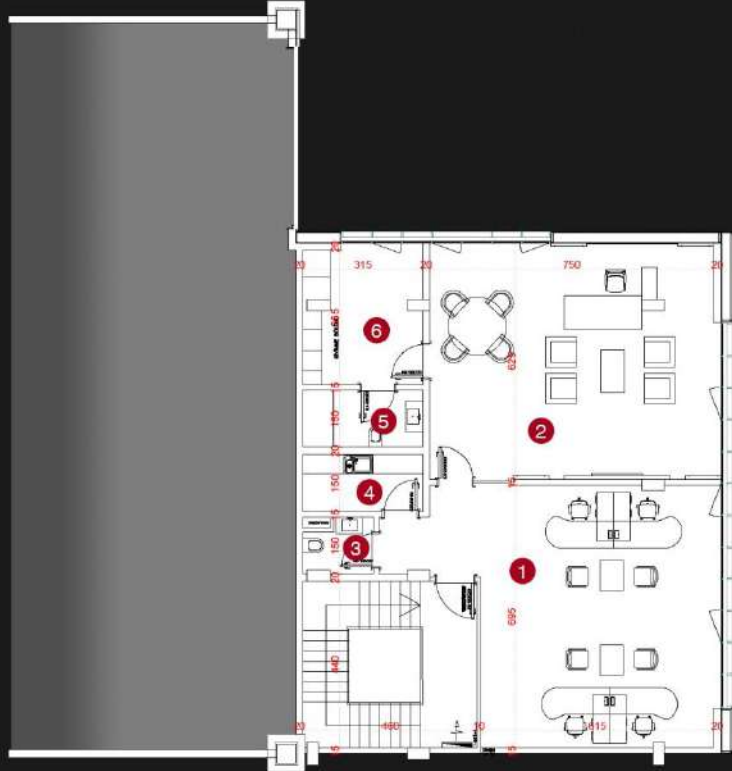

1-AÇIK OFİS:60 M²

2-MUTFAK:2,5 M²

3-WC:6 M²

4-WC:3 M²

5-WC:3 M²

6-GİYİNME ODASI: 10 M²

7-İMALATHANE:1335 M²

1. KAT PLANI

ALAN:150 M²

1-AÇIK OFİS:45 M²

2-MAKAM ODASI:40 M²

3-WC:3 M²

4-ÇAY OCAĞI:5 M²

5-WC:6 M²

6-GİYİNME ODASI:10 M²

2. KAT PLANI

ALAN:150 M²

1-AÇIK OFİS:44 M²

2-MUTFAK:70 M²

3-WC:6 M²

ALTINSAN SANAYİ SİTESİ

1. KAT PLANI

ALAN:150 M²

1-AÇIK OFİS:45 M²

2-MAKAM ODASI:40 M²

3-WC:3 M²

4-ÇAY OCAĞI:5 M²

5-WC:6 M²

6-GİYİNME ODASI:10 M²

2. KAT PLANI

ALAN:150 M²

1-AÇIK OFİS:44 M²