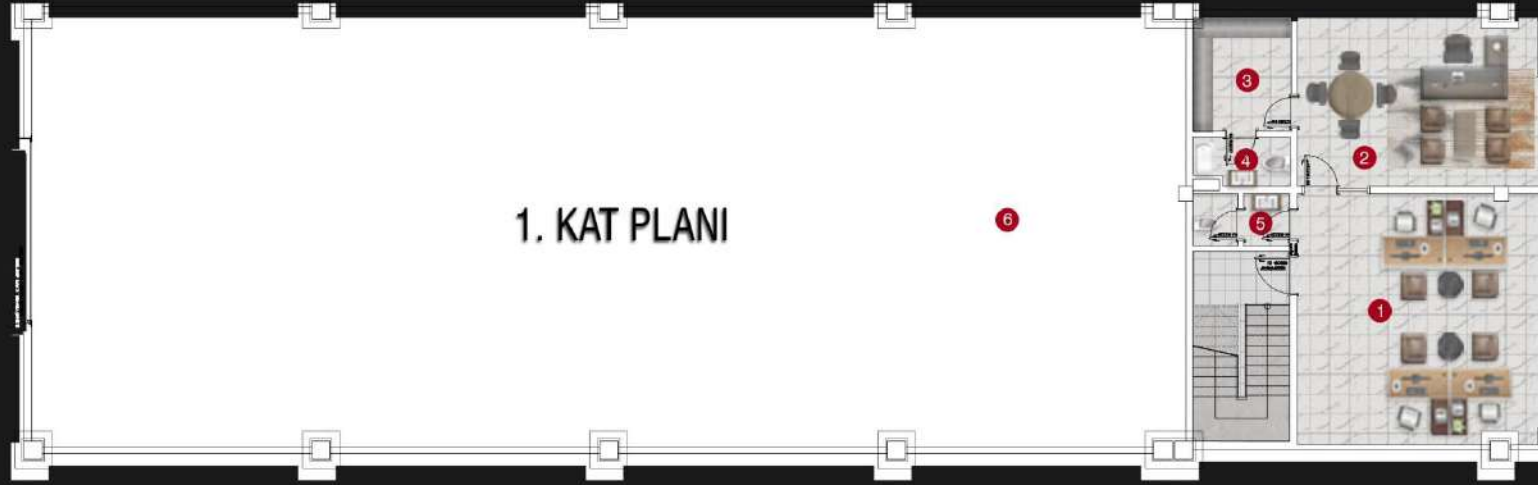

VAZİYET PLANI

ALTINSAN SANAYİ SİTESİ

ZEMİN KAT PLANI

- ALAN:500 M²
1-AÇIK OFİS:50 M²
2-WC:2,5 M²
3-GİYİNME ODASI:6 M²
4-WC:2 M²
5-WC:2 M²
6-İMALATHANE:380 M²

1. KAT PLANI

- ALAN:115 M²
1-AÇIK OFİS:40 M²
2-MAKAM ODASI:30 M²
3-GİYİNME ODASI:8 M²
4-WC:6 M²
5-WC:6 M²