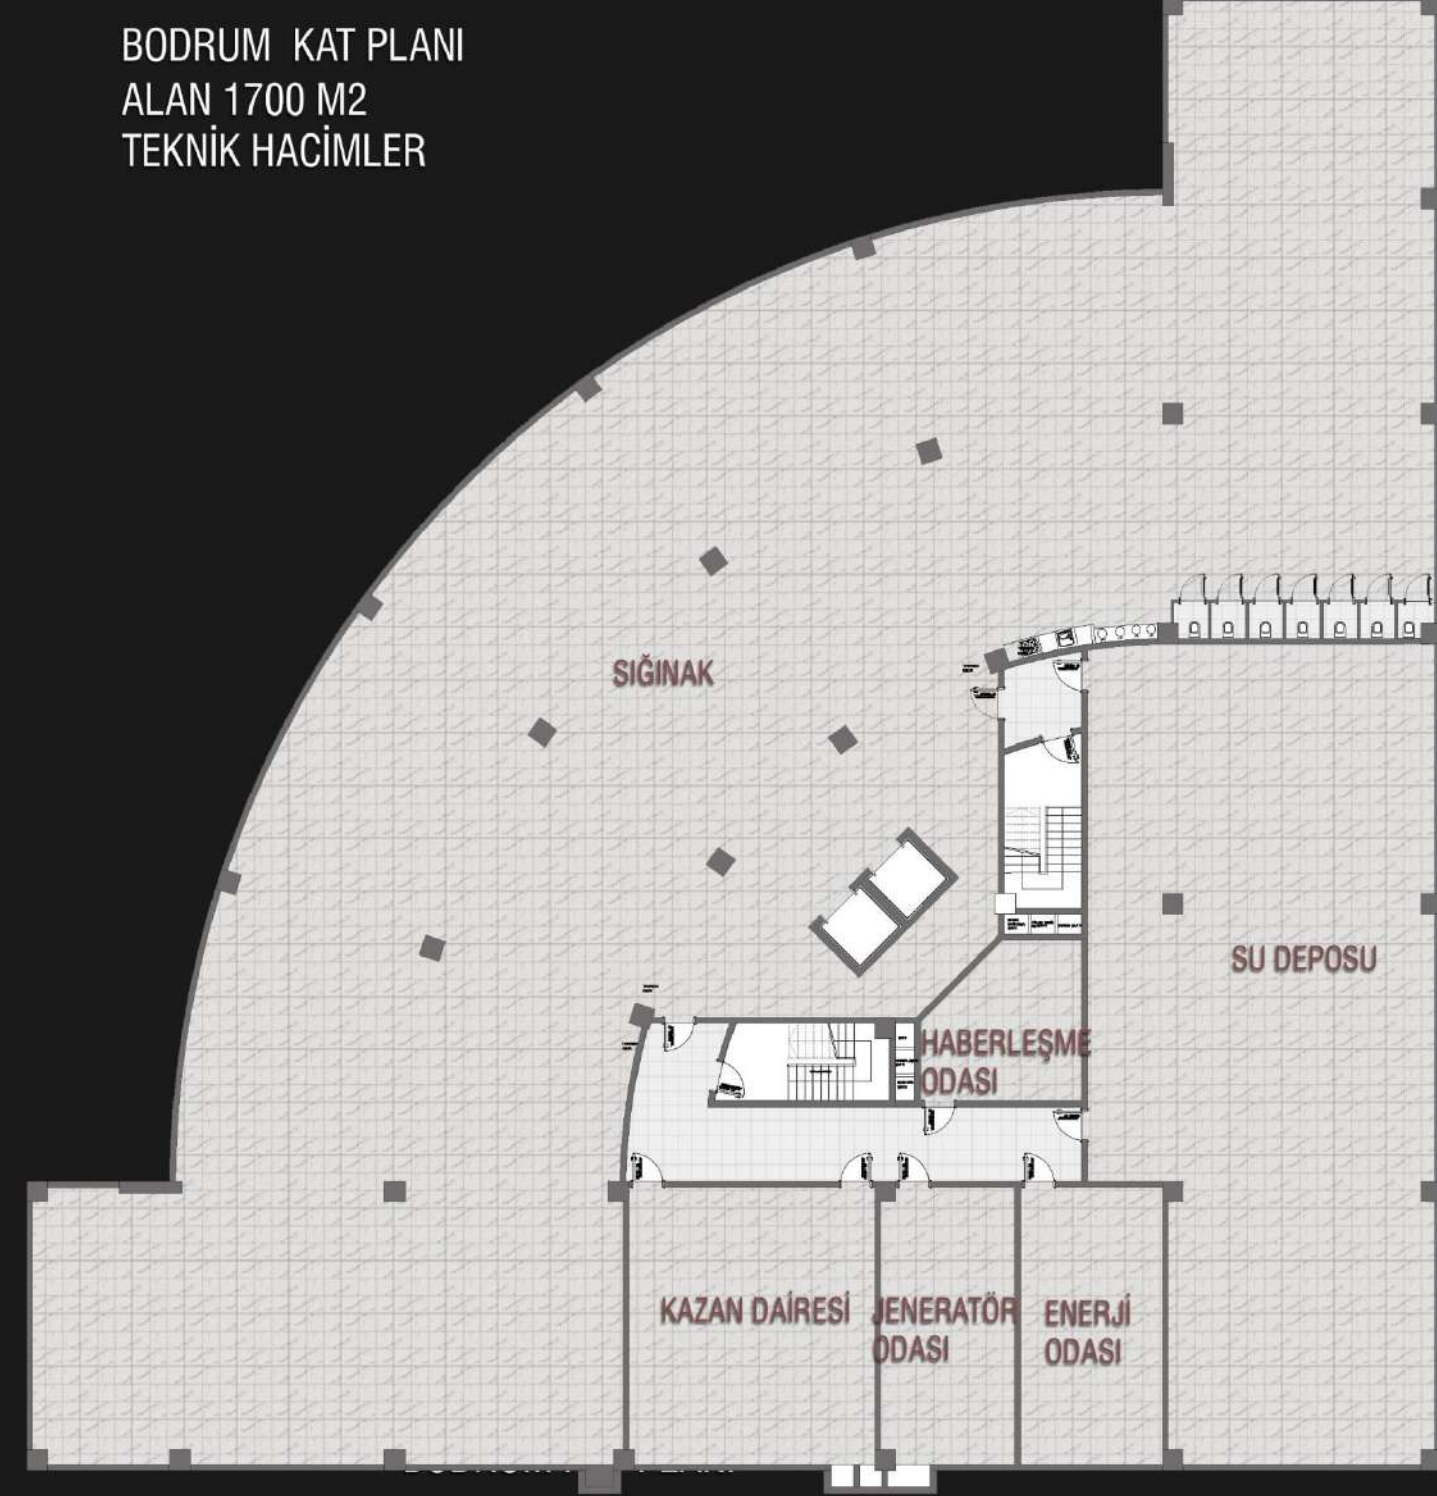

5-WC:3 M²

6-GİYİNME ODASI: 10 M²

7-İMALATHANE:1335 M²

ÖLÇEK: 1/200

1500 M² İMALATHANE KAT PLANLARI

ALTINSAN SANAYİ SİTESİ

ZEMİN KAT PLANI
ALAN 1700 M2
9 ADET DÜKKAN

BODRUM KAT PLANI
ALAN 1700 M2
TEKNİK HACİMLER