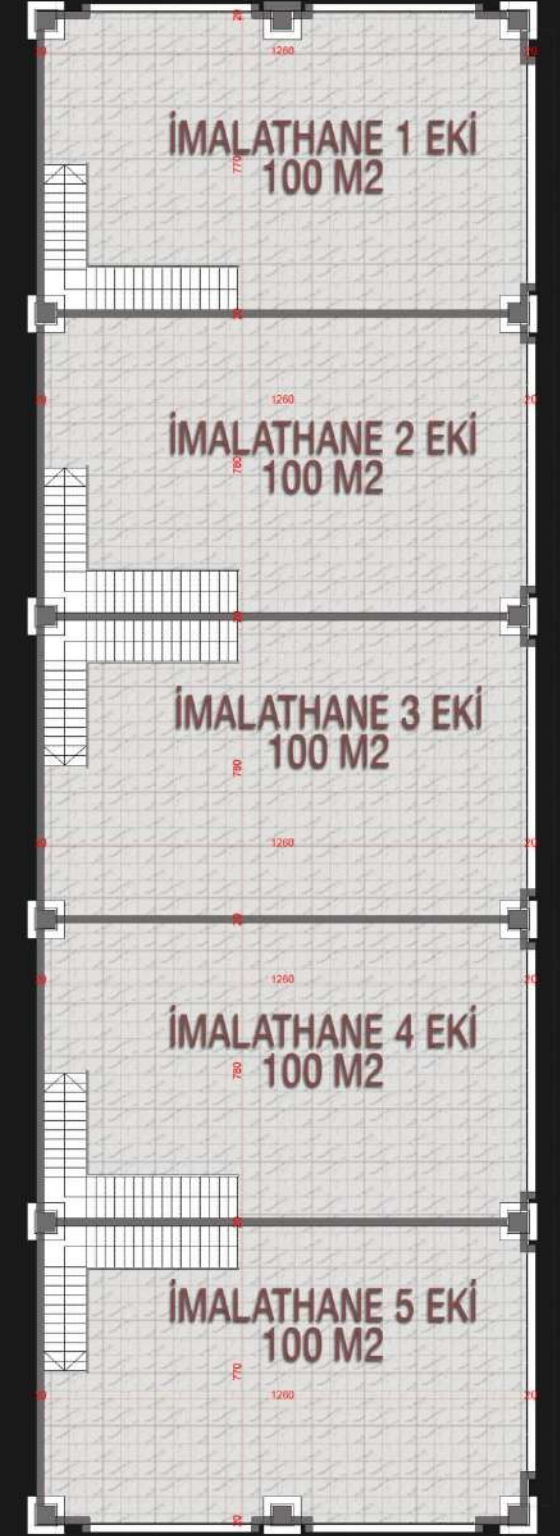

1. KAT PLANI

ÖLÇEK: 1/200

İKİ KATLI İMALATHANELER KAT PLANLARI